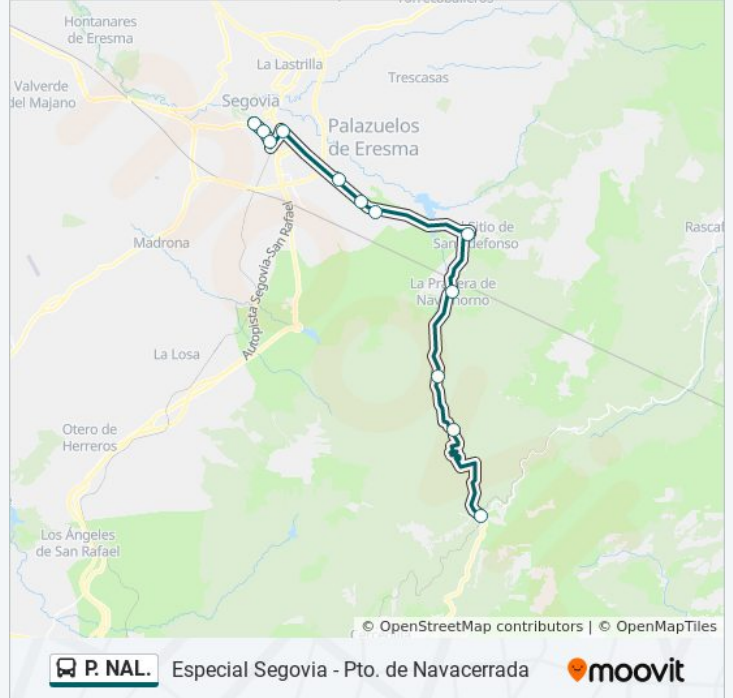

Segovia - Estación De Autobuses

Santo Tomás

Conde De Sepúlveda

Plaza De Toros

Urb. El Carrascalejo

Urb. Parque Robledo

La Granja (Puerta De Segovia)

La Pradera De Navahorno

Boca Del Asno

Fuente De Los Mosquitos

Puerto De Navacerrada

Horario de la línea P. NAL. de autobús

Pto. De Navacerrada Horario de ruta:

lunes	Sin Servicio
martes	Sin Servicio
miércoles	Sin Servicio
jueves	Sin Servicio
viernes	Sin Servicio
sábado	08:30 - 16:00
domingo	Sin Servicio

Información de la línea P. NAL. de autobús**Dirección:** Pto. De Navacerrada**Paradas:** 11**Duración del viaje:** 27 min**Resumen de la línea:**

Sentido: Segovia

12 paradas

[VER HORARIO DE LA LÍNEA](#)

Puerto De Navacerrada