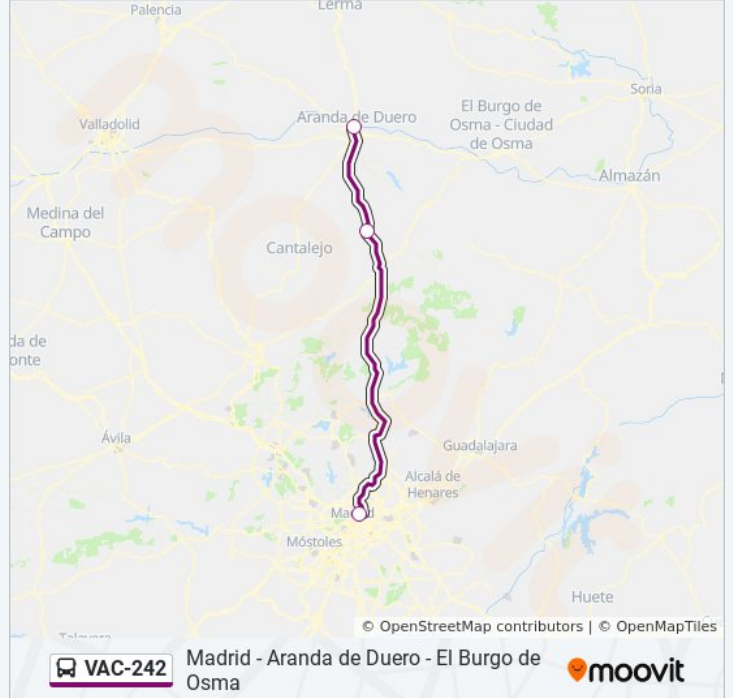

La línea VAC-242 de autobús (Madrid - Aranda de Duero - El Burgo de Osma) tiene 8 rutas. Sus horas de operación los días laborables regulares son:

(1) a 1 Aranda De Duero (Por Pueblos): 8:00 - 20:45(2) a 1 Madrid (Avda. De América) (Por Pueblos): 8:00 - 20:00(3) a 2 Aranda De Duero (Directo): 11:00 - 22:00(4) a 2 Madrid (Avda. De América) (Directo): 11:00 - 21:30(5) a 3 El Burgo De Osma: 9:00(6) a 3 Madrid (Avda. De América): 16:00(7) a 5 Aranda De Duero (Directo Por Boceguillas): 18:15(8) a 5 Madrid (Avda. De América) (Directo Por Boceguillas): 18:00

Dirección: 3 Madrid (Avda. De América)

Paradas: 26

Duración del viaje: 145 min

Resumen de la línea:

La Cabrera (Av. De La Cabrera, 26)

Cabanillas De La Sierra (N-I, Km 54)

Venturada (N-I, Km 52)

El Molar (Av. De Madrid)

Horario de ruta:

lunes	18:15
martes	18:15
miércoles	18:15
jueves	Sin Servicio
viernes	Sin Servicio
sábado	Sin Servicio
domingo	Sin Servicio

Información de la línea VAC-242 de autobús

Dirección: 5 Aranda De Duero (Directo Por Boceguillas)

Paradas: 3

Duración del viaje: 127 min

Resumen de la línea:

Sentido: 5 Madrid (Avda. De América) (Directo Por Boceguillas)

3 paradas

[VER HORARIO DE LA LÍNEA](#)

Aranda De Duero. Estación De Autobuses.

Boceguillas (Estación De Autobuses)