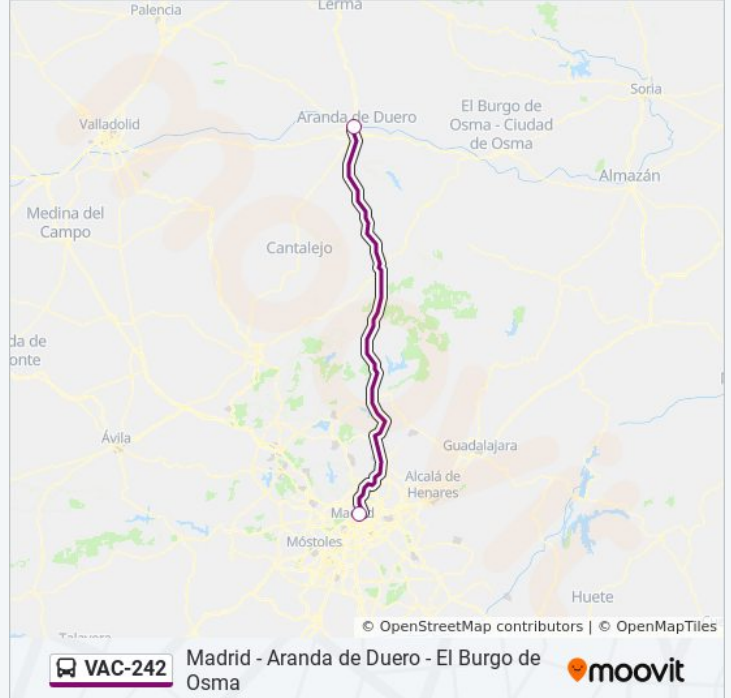

Información de la línea VAC-242 de autobús

Dirección: 1 Madrid (Avda. De América) (Por Pueblos)

Paradas: 25

Duración del viaje: 142 min

Resumen de la línea:

Cabanillas De La Sierra (N-I, Km 54)

Venturada (N-I, Km 52)

2 paradas

[VER HORARIO DE LA LÍNEA](#)

Madrid - Intercambiador De Avenida De América

Aranda De Duero. Estación De Autobuses.

Horario de la línea VAC-242 de autobús

2 Aranda De Duero (Directo) Horario de ruta:

lunes	11:00
martes	11:00
miércoles	11:00
jueves	11:00 - 22:00
viernes	11:00 - 22:00
sábado	11:00 - 15:00
domingo	11:00 - 22:00

Información de la línea VAC-242 de autobús

Dirección: 2 Aranda De Duero (Directo)

Paradas: 2

Duración del viaje: 114 min

Resumen de la línea:

Sentido: 2 Madrid (Avda. De América) (Directo)

2 paradas

[VER HORARIO DE LA LÍNEA](#)

Aranda De Duero. Estación De Autobuses.

Madrid - Intercambiador De Avenida De América