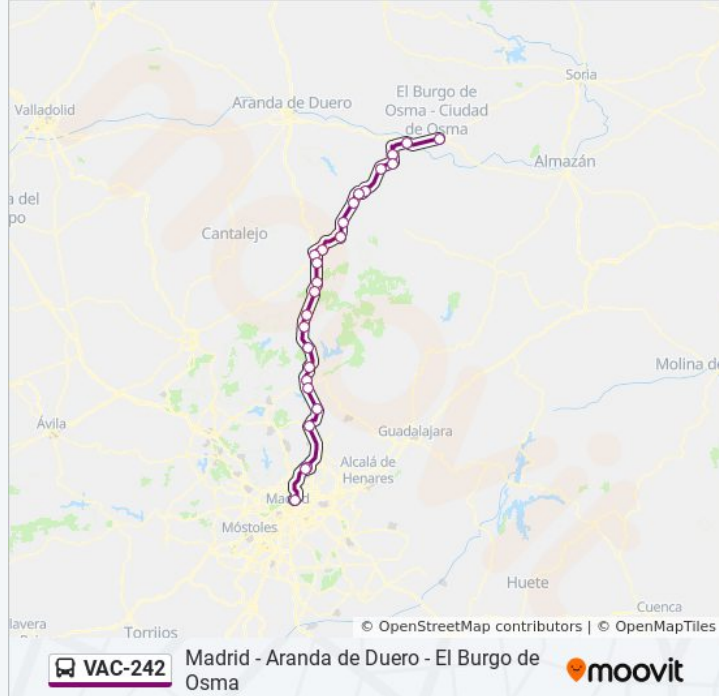

Usa la aplicación Moovit para encontrar la parada de la línea VAC-242 de autobús más cercana y descubre cuándo llega la próxima línea VAC-242 de autobús

Sentido: 1 Aranda De Duero (Por Pueblos)

25 paradas

3 Madrid (Avda. De América) Horario de ruta:

lunes	7:15 - 14:30
martes	7:15 - 14:30
miércoles	7:15 - 14:30
jueves	16:00
viernes	16:00
sábado	16:00
domingo	16:00

Información de la línea VAC-242 de autobús

Dirección: 3 Madrid (Avda. De América)

Paradas: 26

Duración del viaje: 145 min

Resumen de la línea:

La Cabrera (Av. De La Cabrera, 26)

Cabanillas De La Sierra (N-I, Km 54)

Venturada (N-I, Km 52)

El Molar (Av. De Madrid)

San Agustín De Guadalix (C/ Del Búho Real)

San Sebastián De Los Reyes (Paseo De Europa)

Alcobendas (Av. Olímpica)

Madrid - Intercambiador De Avenida De América

Sentido: 5 Aranda De Duero (Directo Por Boceguillas)