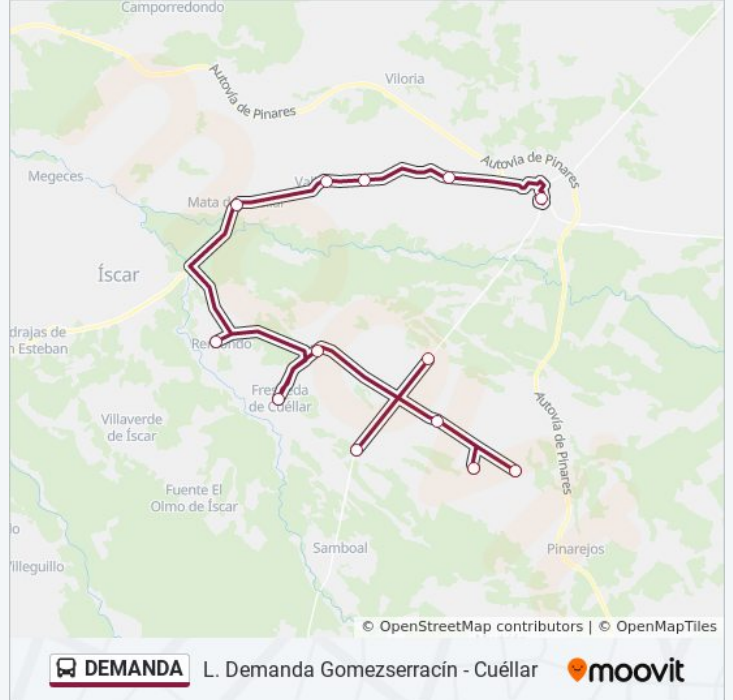

### Sentido: Gomezerracín

13 paradas

[VER HORARIO DE LA LÍNEA](#)

- Cuéllar (Estación De Autobuses)
- Torregutiérrez
- San Cristóbal De Cuéllar
- Vallelado
- Mata De Cuéllar
- Remondo
- Fresneda De Cuéllar
- Chañe
- Narros De Cuéllar
- Arroyo De Cuellar
- Campo De Cuéllar
- Chatún
- Gomezerracín (Pueblo)

### Información de la línea DEMANDA de autobús

**Dirección:** Gomezerracín

**Paradas:** 13

**Duración del viaje:** 39 min

**Resumen de la línea:**

Los horarios y mapas de la línea DEMANDA de autobús están disponibles en un PDF en [moovitapp.com](https://moovitapp.com). Utiliza [Moovit App](#) para ver los horarios de los autobuses en vivo, el horario del tren o el horario del metro y las indicaciones paso a paso para todo el transporte público en Segovia.