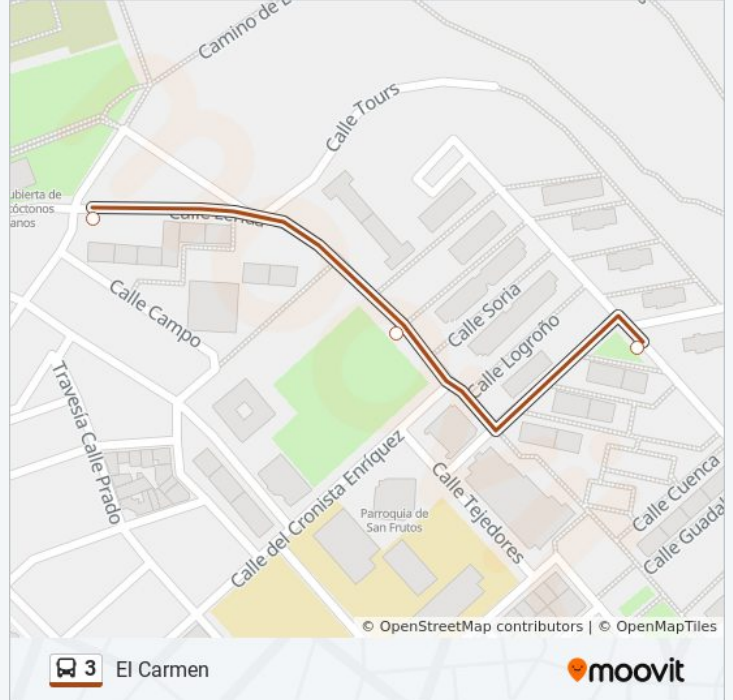

Colón

[Usa La App](#)

La línea 3 de autobús (Colón) tiene 2 rutas. Sus horas de operación los días laborables regulares son:

(1) a Colón: 7:25 - 22:25(2) a El Carmen: 7:22 - 22:15

Usa la aplicación Moovit para encontrar la parada de la línea 3 de autobús más cercana y descubre cuándo llega la próxima línea 3 de autobús

### Sentido: El Carmen

7 paradas

[VER HORARIO DE LA LÍNEA](#)

Colón

Juzgados

Acueducto

Bomberos

Lérida

### Horario de la línea 3 de autobús

El Carmen Horario de ruta:

lunes	7:22 - 22:15
martes	7:22 - 22:15
miércoles	7:22 - 22:15
jueves	7:22 - 22:15
viernes	7:22 - 22:15
sábado	8:17 - 22:40
domingo	9:17 - 22:10

### Información de la línea 3 de autobús

**Dirección:** El Carmen

**Paradas:** 7

**Duración del viaje:** 10 min

**Resumen de la línea:**

Los horarios y mapas de la línea 3 de autobús están disponibles en un PDF en [moovitapp.com](https://moovitapp.com). Utiliza [Moovit App](#) para ver los horarios de los autobuses en vivo, el horario del tren o el horario del metro y las indicaciones paso a paso para todo el transporte público en Segovia.