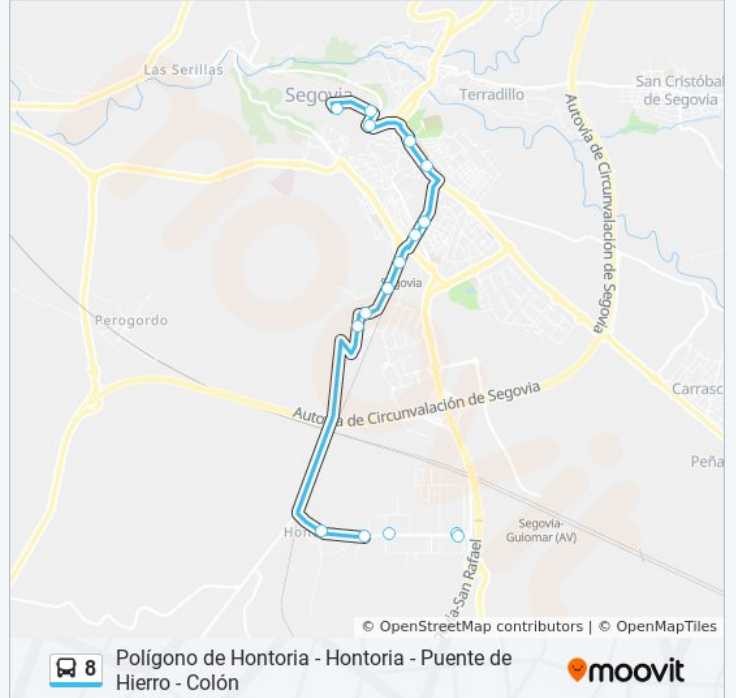

16 paradas

[VER HORARIO DE LA LÍNEA](#)

Polígono Hontoria 1 A
Polígono Hontoria 1 B
Polígono Hontoria 2b
Ermita Hontoria
Hontoria
Puente De Hierro
Carretera De Villacastín
Camino Del Tejerín
Estación Renfe
Puerta De Madrid
Avenida Juan Carlos I
Hermanitas
Padre Claret
Loba Capitolina
Concepcionistas
Colón

Horario de la línea 8 de autobús

Colón Horario de ruta:

lunes	7:32 - 21:32
martes	7:32 - 21:32
miércoles	7:32 - 21:32
jueves	7:32 - 21:32
viernes	7:32 - 21:32
sábado	8:30 - 21:30
domingo	9:30 - 21:30

Información de la línea 8 de autobús

Dirección: Colón

Paradas: 16

Duración del viaje: 21 min

Resumen de la línea:

Sentido: Hontoria

16 paradas

[VER HORARIO DE LA LÍNEA](#)

- Colón
- Juzgados
- Acueducto
- Padre Claret
- Hermanitas
- Avenida Juan Carlos I
- Puerta De Madrid
- Obispo Quesada
- Estación Renfe
- Camino Del Tejerín
- Carretera De Villacastín
- Puente De Hierro
- Hontoria
- Ermita Hontoria
- Polígono Hontoria 2a
- Polígono Hontoria 1 A

Información de la línea 8 de autobús

Dirección: Hontoria

Paradas: 16

Duración del viaje: 22 min

Resumen de la línea:

Los horarios y mapas de la línea 8 de autobús están disponibles en un PDF en moovitapp.com. Utiliza [Moovit App](#) para ver los horarios de los autobuses en vivo, el horario del tren o el horario del metro y las indicaciones paso a paso para todo el transporte público en Segovia.