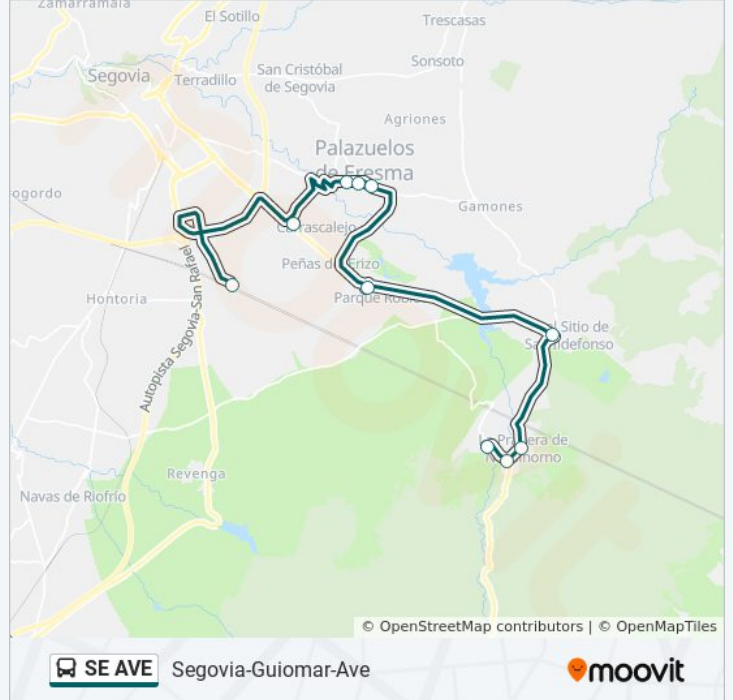

La línea SE AVE de autobús (Segovia-Guiomar-Ave) tiene una ruta. Sus horas de operación los días laborables regulares son:

(1) a Segovia-Guiomar-Ave: 06:00

Usa la aplicación Moovit para encontrar la parada de la línea SE AVE de autobús más cercana y descubre cuándo llega la próxima línea SE AVE de autobús

### Sentido: Segovia-Guiomar-Ave

10 paradas

[VER HORARIO DE LA LÍNEA](#)

Plaza Valsaín

Barrio Nuevo

La Pradera De Navalhorno

La Granja (Puerta De Segovia)

Urb. Parque Robledo

### Horario de la línea SE AVE de autobús

Segovia-Guiomar-Ave Horario de ruta:

lunes	06:00
martes	06:00
miércoles	06:00
jueves	06:00
viernes	06:00
sábado	Sin Servicio
domingo	Sin Servicio

### Información de la línea SE AVE de autobús

**Dirección:** Segovia-Guiomar-Ave

**Paradas:** 10

**Duración del viaje:** 45 min

**Resumen de la línea:**

Los horarios y mapas de la línea SE AVE de autobús están disponibles en un PDF en [moovitapp.com](https://moovitapp.com). Utiliza [Moovit App](#) para ver los horarios de los autobuses en vivo, el horario del tren o el horario del metro y las indicaciones paso a paso para todo el transporte público en Segovia.