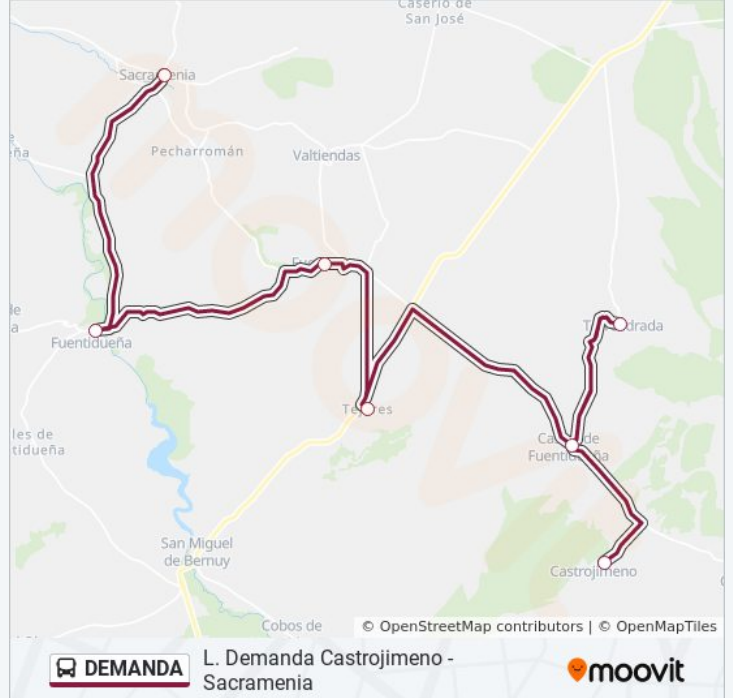

Dirección: Castrojimeno

Paradas: 7

Duración del viaje: 21 min

Resumen de la línea:

Sentido: Sacramenia

7 paradas

[VER HORARIO DE LA LÍNEA](#)

- Castrojimeno (Pueblo)
- Castro De Fuentidueña
- Torreadrada
- Tejares (Plaza)
- Fuentesoto
- Fuentidueña
- Sacramenia