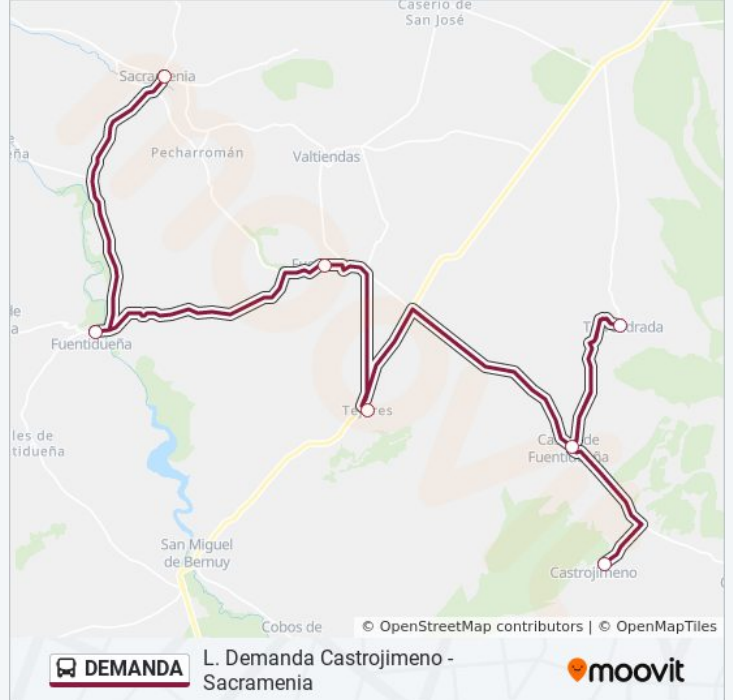

Dirección: Castrojimeno

Paradas: 7

Duración del viaje: 21 min

Resumen de la línea:

Sentido: Sacramenia

7 paradas

[VER HORARIO DE LA LÍNEA](#)

- Castrojimeno (Pueblo)
- Castro De Fuentidueña
- Torreadrada
- Tejares (Plaza)
- Fuentesoto
- Fuentidueña
- Sacramenia

Información de la línea DEMANDA de autobús

Dirección: Sacramenia

Paradas: 7

Duración del viaje: 24 min

Resumen de la línea:

Los horarios y mapas de la línea DEMANDA de autobús están disponibles en un PDF en moovitapp.com. Utiliza [Moovit App](#) para ver los horarios de los autobuses en vivo, el horario del tren o el horario del metro y las indicaciones paso a paso para todo el transporte público en Segovia.