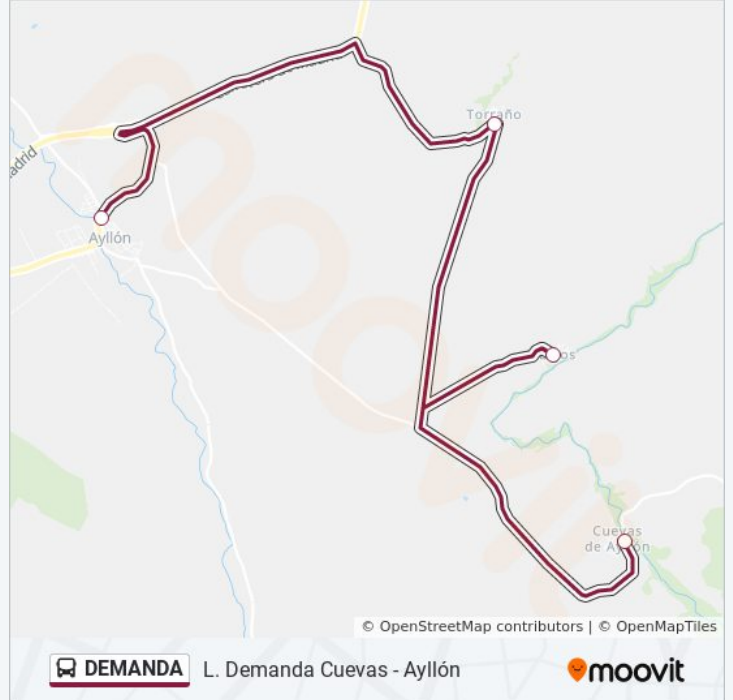

### Sentido: Cuevas De Ayllón

4 paradas

[VER HORARIO DE LA LÍNEA](#)

Ayllón

Torraño

Ligos

Cuevas De Ayllón

### Información de la línea DEMANDA de autobús

**Dirección:** Cuevas De Ayllón

**Paradas:** 4

**Duración del viaje:** 8 min

**Resumen de la línea:**

Los horarios y mapas de la línea DEMANDA de autobús están disponibles en un PDF en [moovitapp.com](https://moovitapp.com). Utiliza [Moovit App](#) para ver los horarios de los autobuses en vivo, el horario del tren o el horario del metro y las indicaciones paso a paso para todo el transporte público en Segovia.