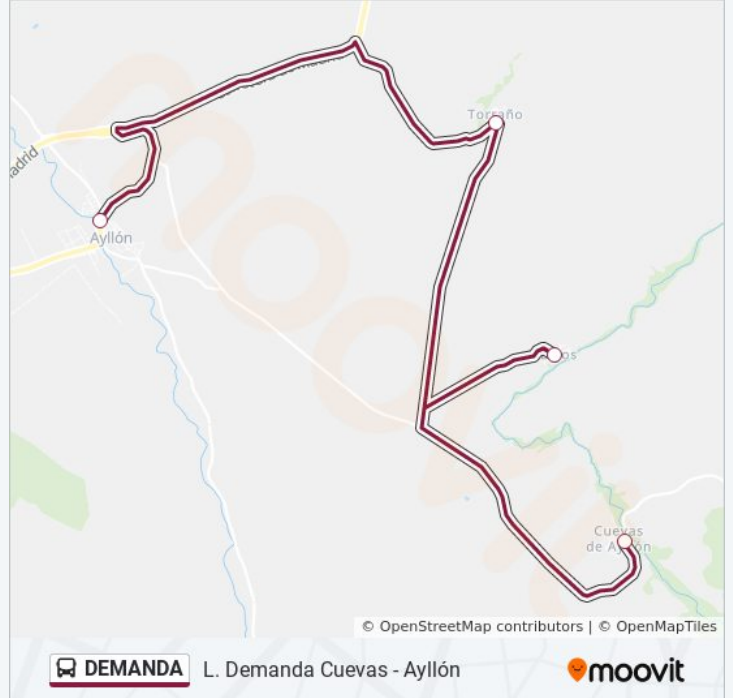

Usa la aplicación Moovit para encontrar la parada de la línea DEMANDA de autobús más cercana y descubre cuándo llega la próxima línea DEMANDA de autobús

**Sentido: Ayllón**

4 paradas

[VER HORARIO DE LA LÍNEA](#)

Cuevas De Ayllón

Ligos

Torraño

Ayllón

**Horario de la línea DEMANDA de autobús**

Ayllón Horario de ruta:

lunes	8:25
martes	8:25
miércoles	Sin Servicio
jueves	Sin Servicio
viernes	Sin Servicio
sábado	Sin Servicio
domingo	Sin Servicio

**Información de la línea DEMANDA de autobús**

**Dirección:** Ayllón

**Paradas:** 4

**Duración del viaje:** 9 min

**Resumen de la línea:**

### Sentido: Cuevas De Ayllón

4 paradas

[VER HORARIO DE LA LÍNEA](#)

Ayllón

Torraño

Ligos

Cuevas De Ayllón