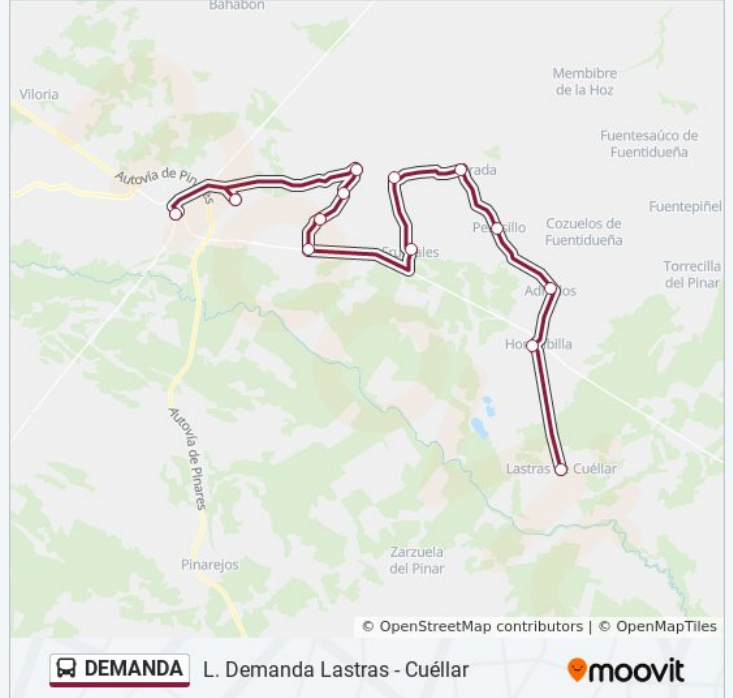

Sentido: Lastras De Cuéllar

13 paradas

[VER HORARIO DE LA LÍNEA](#)

- Cuéllar (Estación De Autobuses)
- Escarabajosa De Cuéllar
- Fuentes De Cuéllar
- Lovingos
- Dehesa De Cuéllar
- Dehesa Mayor
- Frumales
- Moraleja De Cuéllar
- Olombrada
- Perosillo
- Adrados (Plaza)
- Hontalbilla (Ayuntamiento)
- Lastras De Cuéllar

Horario de la línea DEMANDA de autobús

Lastras De Cuéllar Horario de ruta:

lunes	Sin Servicio
martes	20:00
miércoles	Sin Servicio
jueves	Sin Servicio
viernes	Sin Servicio
sábado	Sin Servicio
domingo	Sin Servicio

Información de la línea DEMANDA de autobús

Dirección: Lastras De Cuéllar

Paradas: 13

Duración del viaje: 32 min

Resumen de la línea: