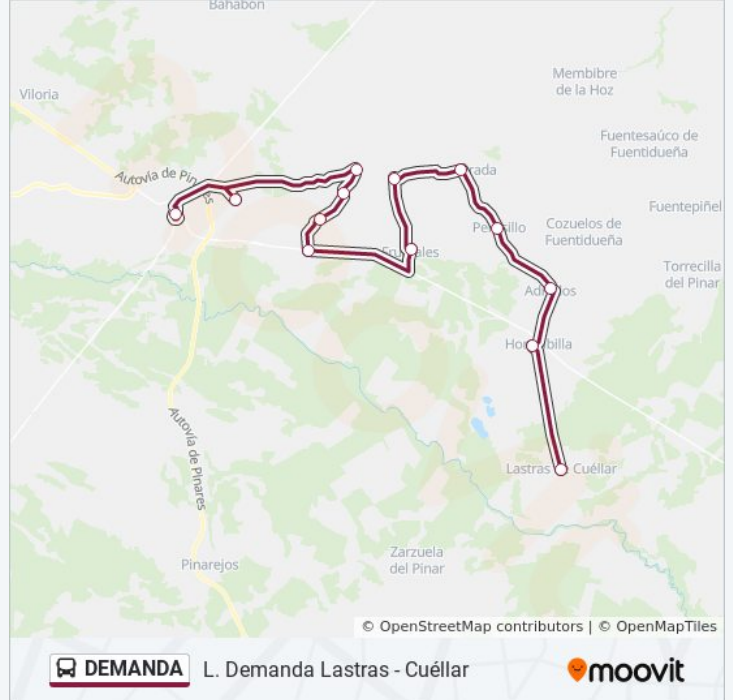

Los horarios y mapas de la línea DEMANDA de autobús están disponibles en un PDF en moovitapp.com. Utiliza [Moovit App](#) para ver los horarios de los autobuses en vivo, el horario del tren o el horario del metro y las indicaciones paso a paso para todo el transporte público en Segovia.

[Acerca de Moovit](#) • [Soluciones MaaS](#) • [Países incluidos](#) • [Comunidad de Moovites](#)

© 2024 Moovit - Todos los Derechos Reservados

Mira los tiempos de llegada en tiempo real