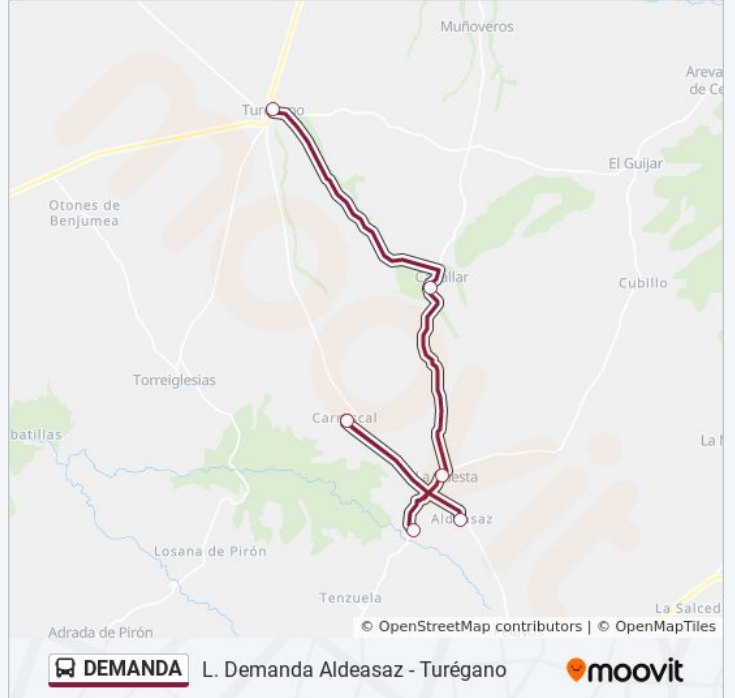

Turégano

Caballar

La Cuesta

Carrascal De La Cuesta

Berrocal

Aldeasaz

Horario de la línea DEMANDA de autobús

Aldeasaz Horario de ruta:

Duración del viaje: 14 min

Resumen de la línea:

Sentido: Turégano

6 paradas

[VER HORARIO DE LA LÍNEA](#)

Aldeasaz

Berrocal

Carrascal De La Cuesta