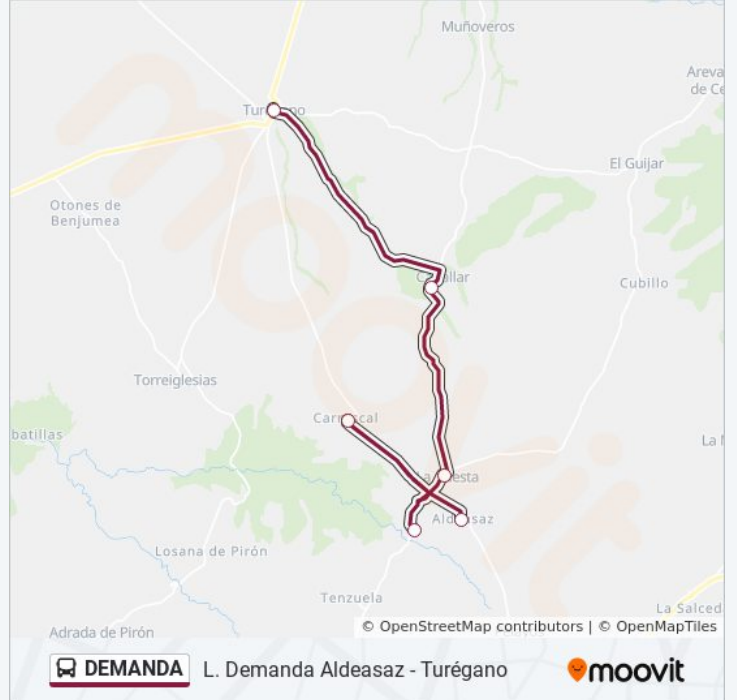

Duración del viaje: 14 min

Resumen de la línea:

Sentido: Turégano

6 paradas

[VER HORARIO DE LA LÍNEA](#)

Aldeasaz

Berrocal

Carrascal De La Cuesta

Información de la línea DEMANDA de autobús

Dirección: Turégano

Paradas: 6

Duración del viaje: 16 min

Resumen de la línea:

Los horarios y mapas de la línea DEMANDA de autobús están disponibles en un PDF en moovitapp.com. Utiliza [Moovit App](#) para ver los horarios de los autobuses en vivo, el horario del tren o el horario del metro y las indicaciones paso a paso para todo el transporte público en Segovia.