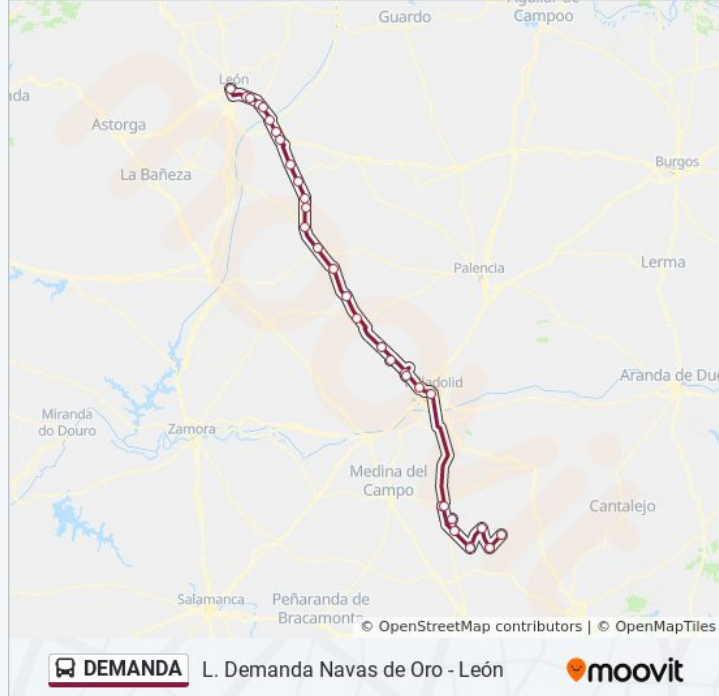

Medina De Rioseco

Berrueces

Ceínos De Campos

Becilla De Valderaduey

Horario de la línea DEMANDA de autobús

León Horario de ruta:

lunes	16:30
martes	Sin Servicio
miércoles	Sin Servicio
jueves	Sin Servicio
viernes	Sin Servicio
sábado	Sin Servicio
domingo	Sin Servicio

Información de la línea DEMANDA de autobús

Dirección: León

Paradas: 33

Duración del viaje: 205 min

Resumen de la línea:

Mayorga
Izagre
Albires
Valverde Enrique
Matallana De Valmadrigal
Santas Martas
Valdearcos
Mansilla De Las Mulas
Villamoros
Puente Villarente
Arcahueja
Valdelafuente
León - Estación De Autobuses

Sentido: Navas De Oro

33 paradas

[VER HORARIO DE LA LÍNEA](#)

León - Estación De Autobuses
Valdelafuente
Arcahueja
Puente Villarente
Villamoros
Mansilla De Las Mulas
Valdearcos
Santas Martas
Matallana De Valmadrigal
Valverde Enrique
Albires
Izagre
Mayorga
Becilla De Valderaduey
Ceínos De Campos
Berrueces