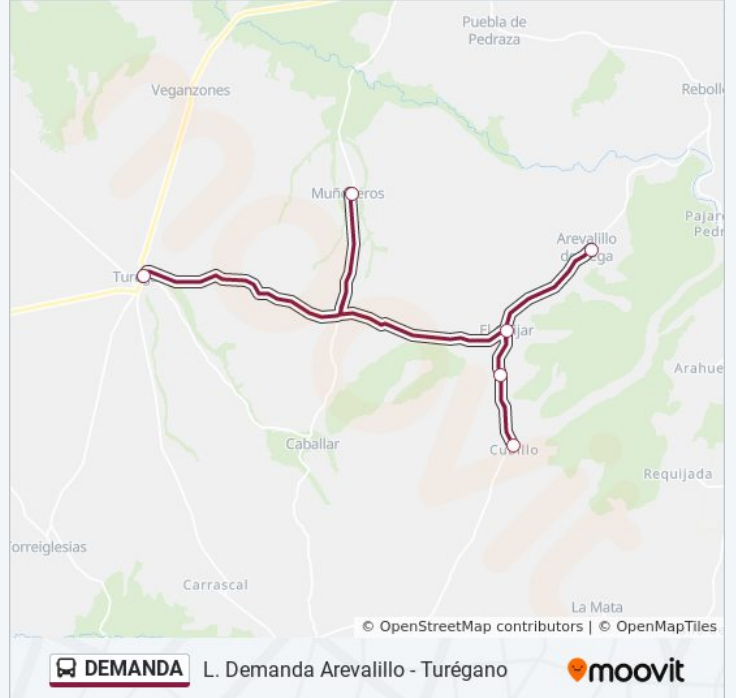

Sentido: Arevalillo De Cega

6 paradas

[VER HORARIO DE LA LÍNEA](#)

Turégano

Muñoveros

Cubillo

Valdevacas

El Guijar

Información de la línea DEMANDA de autobús**Dirección:** Arevalillo De Cega**Paradas:** 6**Duración del viaje:** 19 min**Resumen de la línea:**

Sentido: Turégano

6 paradas

[VER HORARIO DE LA LÍNEA](#)

Arevalillo De Cega

Información de la línea DEMANDA de autobús

Dirección: Turégano

Paradas: 6

Duración del viaje: 17 min

Resumen de la línea:

Los horarios y mapas de la línea DEMANDA de autobús están disponibles en un PDF en moovitapp.com. Utiliza [Moovit App](#) para ver los horarios de los autobuses en vivo, el horario del tren o el horario del metro y las indicaciones paso a paso para todo el transporte público en Segovia.