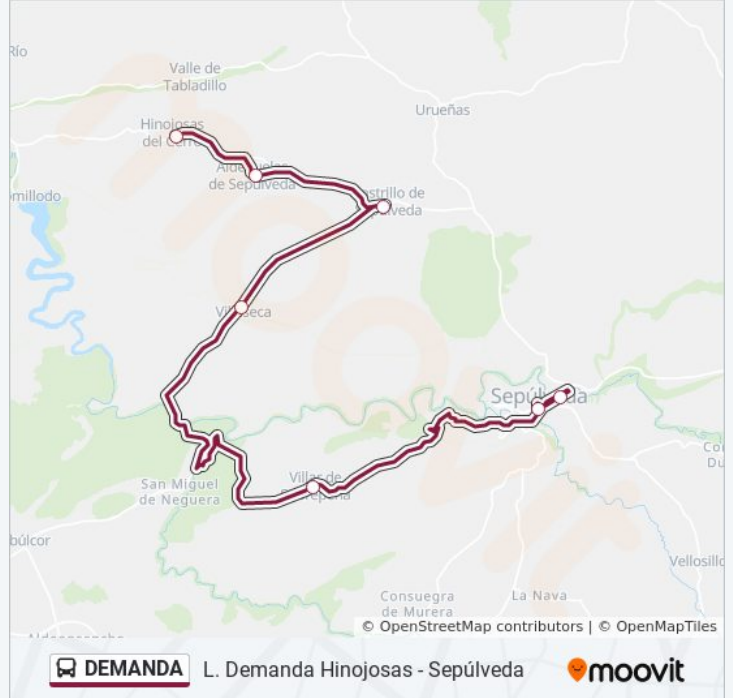

Sentido: Hinojosas Del Cerro

7 paradas

[VER HORARIO DE LA LÍNEA](#)

Sepúlveda (Plaza Del Trigo)

Sepúlveda (Centro De Salud)

Villar De Sobrepeña

Villaseca

Castrillo De Sepúlveda

Aldehuelas De Sepúlveda

Hinojosas Del Cerro

Horario de la línea DEMANDA de autobús

Hinojosas Del Cerro Horario de ruta:

lunes	Sin Servicio
martes	Sin Servicio
miércoles	11:40
jueves	10:40
viernes	Sin Servicio
sábado	Sin Servicio
domingo	Sin Servicio

Información de la línea DEMANDA de autobús

Dirección: Hinojosas Del Cerro

Paradas: 7

Duración del viaje: 19 min

Resumen de la línea:

Sentido: Sepúlveda

7 paradas

[VER HORARIO DE LA LÍNEA](#)

Hinojosa Del Cerro

Aldehuelas De Sepúlveda

Castrillo De Sepúlveda

Villaseca

Villar De Sobrepeña

Centro De Salud De Sepúlveda

Sepúlveda (Plaza Del Trigo)

Horario de la línea DEMANDA de autobús