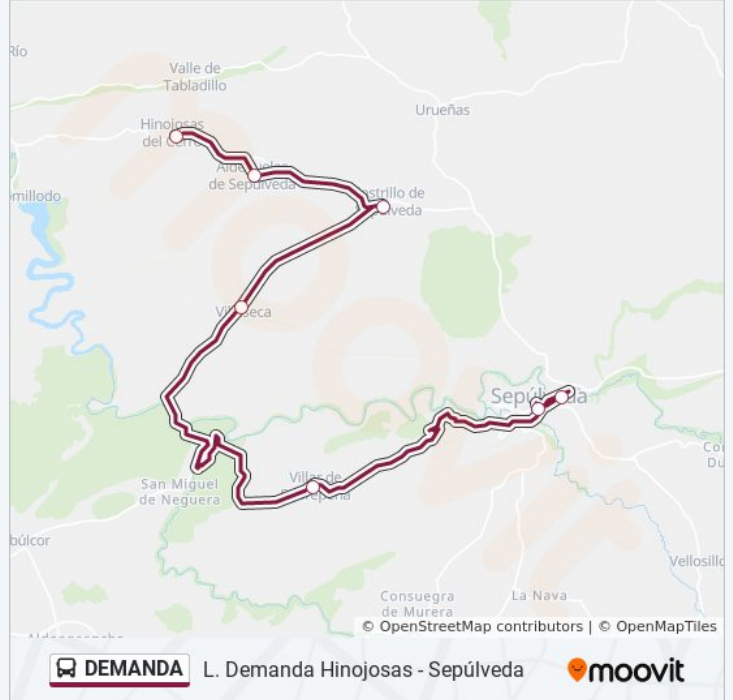

Los horarios y mapas de la línea DEMANDA de autobús están disponibles en un PDF en moovitapp.com. Utiliza [Moovit App](#) para ver los horarios de los autobuses en vivo, el horario del tren o el horario del metro y las indicaciones paso a paso para todo el transporte público en Segovia.

[Acerca de Moovit](#) • [Soluciones MaaS](#) • [Países incluidos](#) • [Comunidad de Moovitors](#)

© 2024 Moovit - Todos los Derechos Reservados

Mira los tiempos de llegada en tiempo real