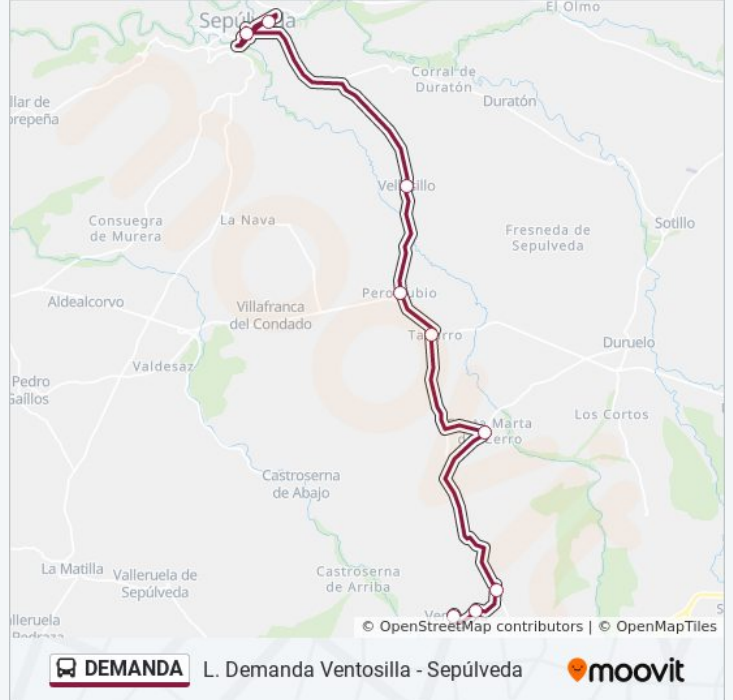

## L. Demanda Ventosilla - Sepúlveda

Usa La App

La línea DEMANDA de autobús (L. Demanda Ventosilla - Sepúlveda) tiene una ruta. Sus horas de operación los días laborables regulares son:

(1) a Ventosilla: 12:30

Usa la aplicación Moovit para encontrar la parada de la línea DEMANDA de autobús más cercana y descubre cuándo llega la próxima línea DEMANDA de autobús

**Sentido: Ventosilla**

9 paradas

[VER HORARIO DE LA LÍNEA](#)

Sepúlveda (Plaza Del Trigo)

Sepúlveda (Centro De Salud)

Vellosillo

Perorrubio (Pueblo)

Tanarro

Santa Marta Del Cerro

Casas Altas

Tejadilla

**Información de la línea DEMANDA de autobús****Dirección:** Ventosilla**Paradas:** 9**Duración del viaje:** 17 min**Resumen de la línea:**

Los horarios y mapas de la línea DEMANDA de autobús están disponibles en un PDF en [moovitapp.com](https://moovitapp.com). Utiliza [Moovit App](#) para ver los horarios de los autobuses en vivo, el horario del tren o el horario del metro y las indicaciones paso a paso para todo el transporte público en Segovia.