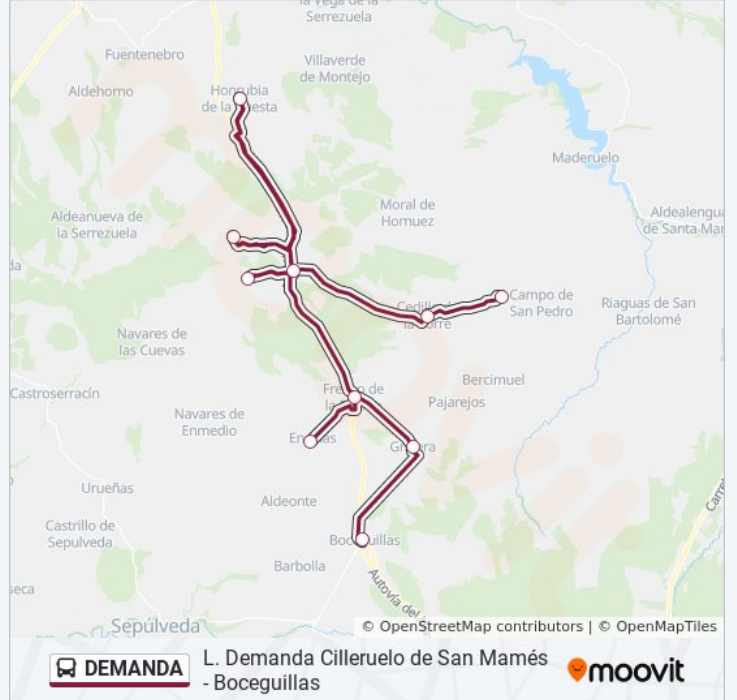

Información de la línea DEMANDA de autobús**Dirección:** Boceguillas**Paradas:** 10**Duración del viaje:** 45 min**Resumen de la línea:**

Sentido: Cilleruelo De San Mamés

10 paradas

[VER HORARIO DE LA LÍNEA](#)

- Boceguillas (Travesía)
- Grajera
- Encinas
- Fresno De La Fuente
- Carabias
- Ciruelos
- Pradales
- Honrubia De La Cuesta
- Cedillo De La Torre
- Cilleruelo De San Mamés

Horario de la línea DEMANDA de autobús

Cilleruelo De San Mamés Horario de ruta:

lunes	17:30
martes	Sin Servicio
miércoles	Sin Servicio
jueves	Sin Servicio
viernes	Sin Servicio
sábado	Sin Servicio
domingo	Sin Servicio

Información de la línea DEMANDA de autobús

Dirección: Cilleruelo De San Mamés

Paradas: 10

Duración del viaje: 45 min

Resumen de la línea:

Los horarios y mapas de la línea DEMANDA de autobús están disponibles en un PDF en moovitapp.com. Utiliza [Moovit App](#) para ver los horarios de los autobuses en vivo, el horario del tren o el horario del metro y las indicaciones paso a paso para todo el transporte público en Segovia.