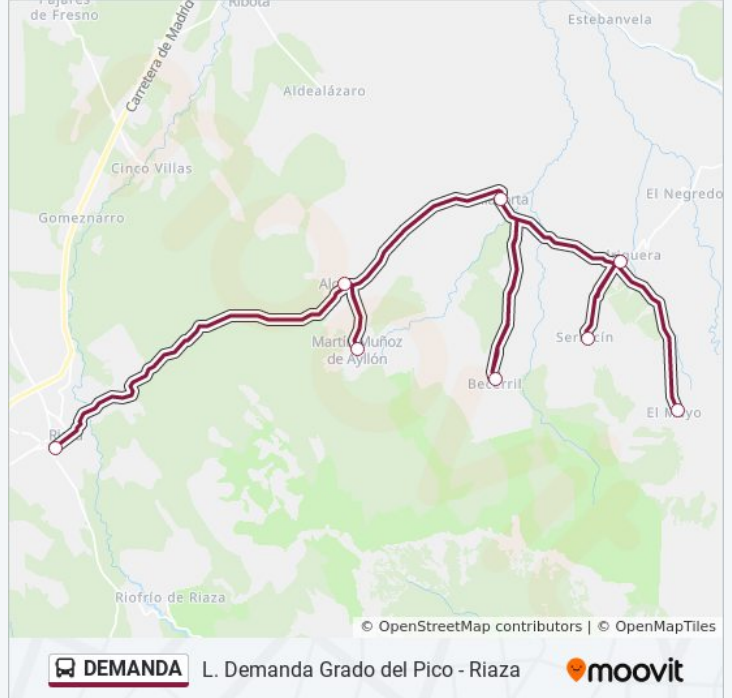

Usa la aplicación Moovit para encontrar la parada de la línea DEMANDA de autobús más cercana y descubre cuándo llega la próxima línea DEMANDA de autobús

**Sentido: El Muyo**

8 paradas

[VER HORARIO DE LA LÍNEA](#)

Riaza (Centro De Salud)

Alquité

Martín Muñoz De Ayllón

Villacorta

Becerril

Madriguera

Serracín

El Muyo

### Sentido: Grado Del Pico

11 paradas

[VER HORARIO DE LA LÍNEA](#)

Riaza (Centro De Salud)

Alquité

Martín Muñoz De Ayllón

Villacorta

Becerril