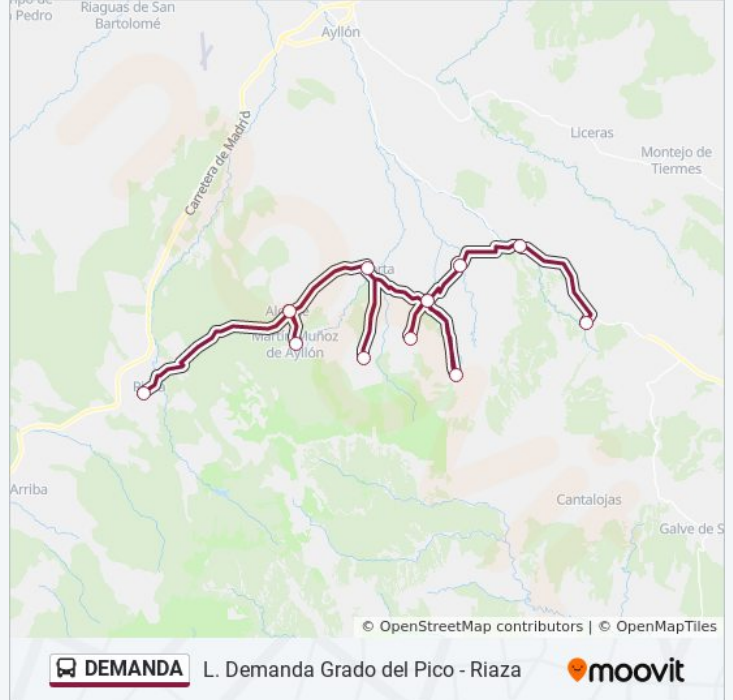

### Información de la línea DEMANDA de autobús

**Dirección:** Riiza

**Paradas:** 11

**Duración del viaje:** 27 min

**Resumen de la línea:**

Los horarios y mapas de la línea DEMANDA de autobús están disponibles en un PDF en [moovitapp.com](https://moovitapp.com). Utiliza [Moovit App](#) para ver los horarios de los autobuses en vivo, el horario del tren o el horario del metro y las indicaciones paso a paso para todo el transporte público en Segovia.