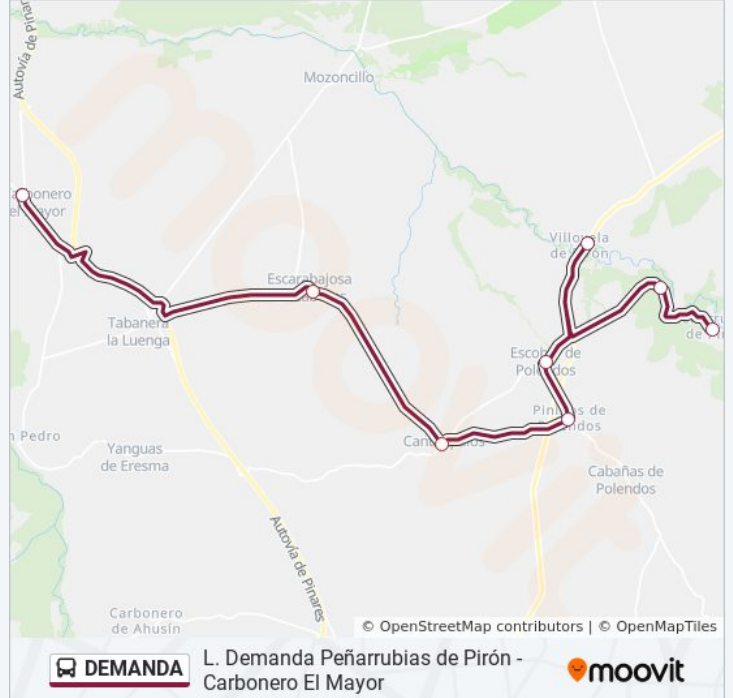

L. Demanda Peñarrubias de Pirón - Carbonero El Mayor

Usa La App

La línea DEMANDA de autobús (L. Demanda Peñarrubias de Pirón - Carbonero El Mayor) tiene 2 rutas. Sus horas de operación los días laborables regulares son:

Sentido: Carbonero El Mayor

8 paradas

[VER HORARIO DE LA LÍNEA](#)

Peñarrubias De Pirón

Parral De Villovela

Villovela De Pirón

Escobar De Polendos (Pueblo)

Pinillos De Polendos (Pueblo)

Cantimpalos

Escarabajosa De Cabezas

Centro De Salud De Carbonero El Mayor

Horario de la línea DEMANDA de autobús

Carbonero El Mayor Horario de ruta:

lunes	7:50
martes	Sin Servicio
miércoles	Sin Servicio
jueves	Sin Servicio
viernes	Sin Servicio
sábado	Sin Servicio
domingo	Sin Servicio

Información de la línea DEMANDA de autobús**Dirección:** Carbonero El Mayor**Paradas:** 8**Duración del viaje:** 25 min**Resumen de la línea:**

Sentido: Peñarrubias De Pirón

8 paradas

[VER HORARIO DE LA LÍNEA](#)