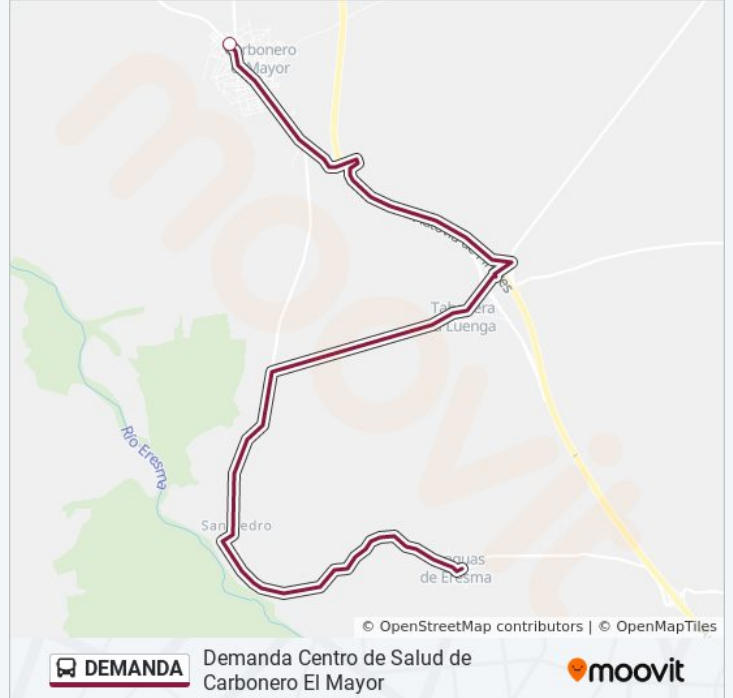

 **DEMANDA****Demanda Centro de Salud de Carbonero El Mayor**[Usa La App](#)

La línea DEMANDA de autobús (Demanda Centro de Salud de Carbonero El Mayor) tiene 5 rutas. Sus horas de operación los días laborables regulares son:

Sentido: Carbonero El Mayor

5 paradas

[VER HORARIO DE LA LÍNEA](#)

Lastras De Cuéllar

Aguilafuente

Escalona Del Prado (Ayuntamiento)

Mozoncillo

Centro De Salud De Carbonero El Mayor

Horario de la línea DEMANDA de autobús

Carbonero El Mayor Horario de ruta:

lunes	7:55 - 8:50
martes	Sin Servicio
miércoles	Sin Servicio
jueves	Sin Servicio
viernes	Sin Servicio
sábado	Sin Servicio
domingo	Sin Servicio

Información de la línea DEMANDA de autobús**Dirección:** Carbonero El Mayor**Paradas:** 5**Duración del viaje:** 9 min**Resumen de la línea:**

Sentido: Lastras De Cuéllar

5 paradas

[VER HORARIO DE LA LÍNEA](#)