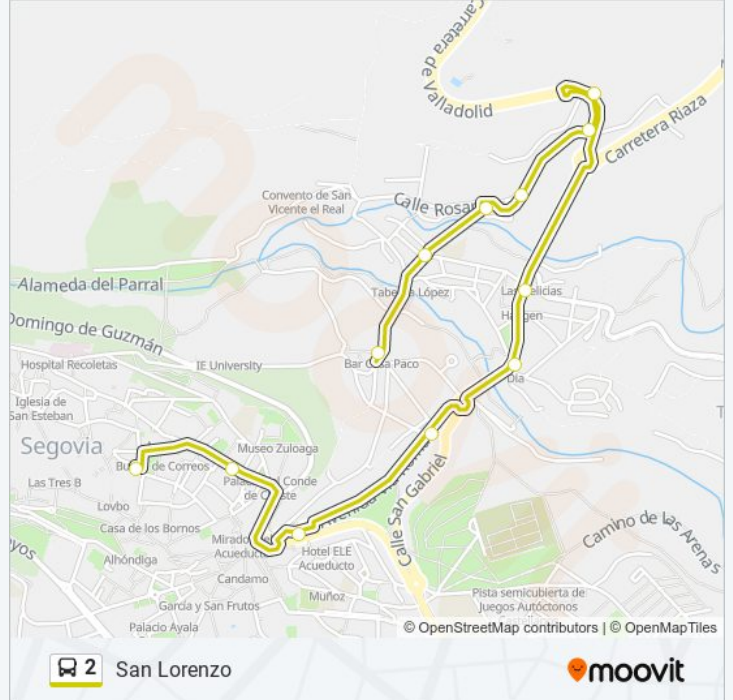

Sentido: Colón

5 paradas

[VER HORARIO DE LA LÍNEA](#)

Plaza De San Lorenzo

Los Vargas

Loba Capitolina

Concepcionistas

Colón

Información de la línea 2 de autobús**Dirección:** Colón**Paradas:** 5**Duración del viaje:** 4 min**Resumen de la línea:**

Sentido: San Lorenzo

12 paradas

[VER HORARIO DE LA LÍNEA](#)

- Colón
- Juzgados
- Acueducto 2
- Centro Salud San Lorenzo
- Vía Roma
- Trescasas
- Residencia Mixta
- El Terminillo
- Cerro De Las Nieves
- Rosario
- Santa Águeda
- Plaza De San Lorenzo

Horario de la línea 2 de autobús

San Lorenzo Horario de ruta:

lunes	07:25 - 22:30
martes	07:25 - 22:30
miércoles	07:25 - 22:30
jueves	07:25 - 22:30
viernes	07:25 - 22:30
sábado	08:05 - 22:30
domingo	09:05 - 22:00

Información de la línea 2 de autobús

Dirección: San Lorenzo

Paradas: 12

Duración del viaje: 8 min

Resumen de la línea:

Los horarios y mapas de la línea 2 de autobús están disponibles en un PDF en moovitapp.com. Utiliza [Moovit App](#) para ver los horarios de los autobuses en vivo, el horario del tren o el horario del metro y las indicaciones paso a paso para todo el transporte público en Segovia.