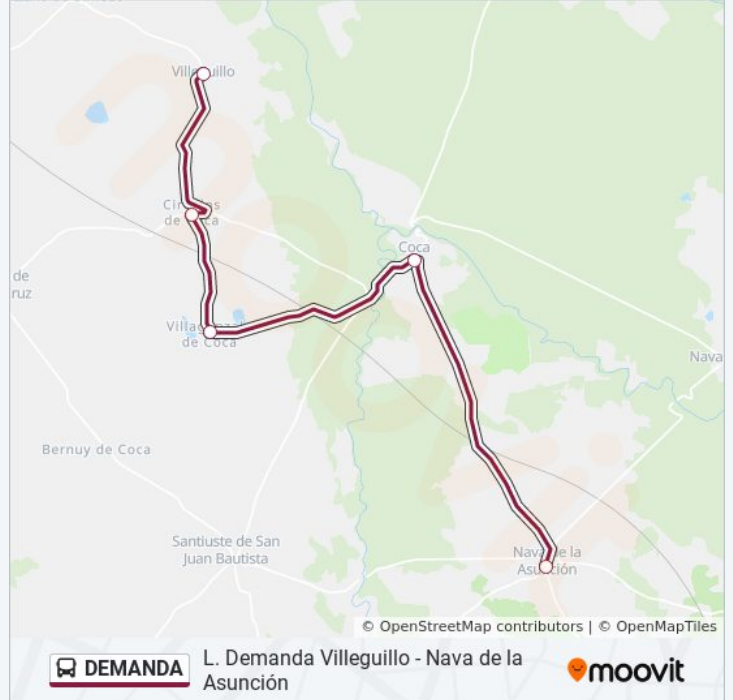

Información de la línea DEMANDA de autobús

Dirección: Nava De La Asunción

Paradas: 5

Duración del viaje: 17 min

Resumen de la línea:

Sentido: Villeguillo

5 paradas

[VER HORARIO DE LA LÍNEA](#)

Nava De La Asunción (Centro De Salud)

Coca

Villagonzalo De Coca

Ciruelos De Coca

Villeguillo

Horario de la línea DEMANDA de autobús

Villeguillo Horario de ruta:

lunes	11:00
martes	Sin Servicio
miércoles	Sin Servicio
jueves	Sin Servicio
viernes	Sin Servicio
sábado	Sin Servicio
domingo	Sin Servicio

Información de la línea DEMANDA de autobús

Dirección: Villeguillo

Paradas: 5

Duración del viaje: 15 min

Resumen de la línea:

Los horarios y mapas de la línea DEMANDA de autobús están disponibles en un PDF en moovitapp.com. Utiliza [Moovit App](#) para ver los horarios de los autobuses en vivo, el horario del tren o el horario del metro y las indicaciones paso a paso para todo el transporte público en Segovia.