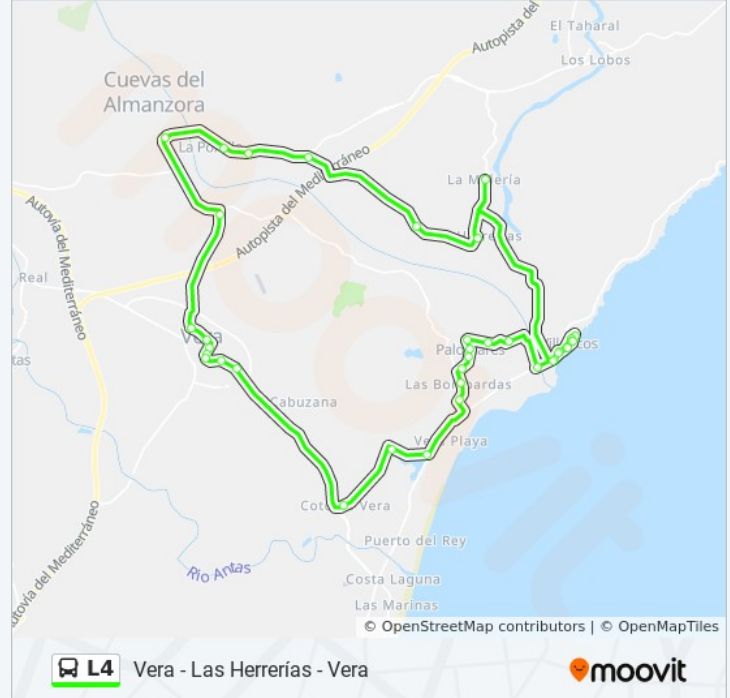

Calle Mayor, 40

Lugar Palomares Bajo, 190

Calle Mayor, 126

Calle Palomares Bajo, 11

Al-8104, 93

Poligono Resi. T1 V. Playa, 12

Poligono Residencial C 5, 121

Avenida Alcazaba, 3b

Burjulu

Loma El Colorado

A-332, 10

Calle La Portilla, 183

Estación De Autobuses De Cuevas Del  
Almanzora

Silos De Vera

Estación De Autobuses De Vera

Los horarios y mapas de la línea L4 de autobús están disponibles en un PDF en [moovitapp.com](https://moovitapp.com). Utiliza [Moovit App](https://moovitapp.com) para ver los horarios de los autobuses en vivo, el horario del tren o el horario del metro y las indicaciones paso a paso para todo el transporte público en Almería.