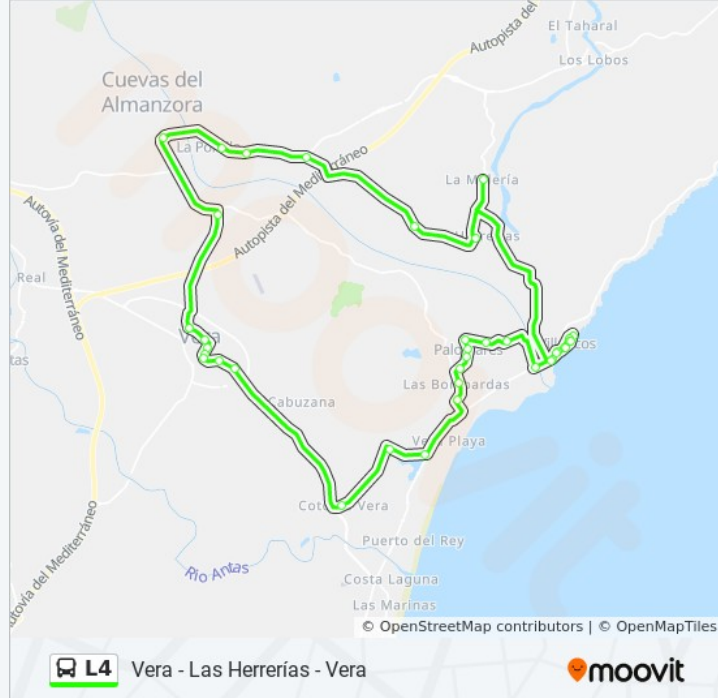

Barrio La Muleria, 34

Calle Necropolis, 2

Al-7107, 49

Calle Baria, 40d

Calle Baria, 222

Calle La Rambla, 191

Villaricos

Calle Baria, 80

Calle Mayor, 40

Lugar Palomares Bajo, 190

Calle Mayor, 126

Calle Palomares Bajo, 11

Al-8104, 93

Poligono Resi. T1 V. Playa, 12

Poligono Residencial C 5, 121

Avenida Alcazaba, 3b

Calle Geranio, 53

Calle Mayor, 91

Calle San Ramón, 1

Plaza Del Sol, 9

Paraje Loma De Soler, 6

Calle Baza, 24

Estación De Autobuses De Vera

### Sentido: Vera - Villaricos - Vera

37 paradas

[VER HORARIO DE LA LÍNEA](#)

Estación De Autobuses De Vera

N-340a, 1

Calle Huertos, 18

Calle Labradores, 10

Plaza Del Sol, 9