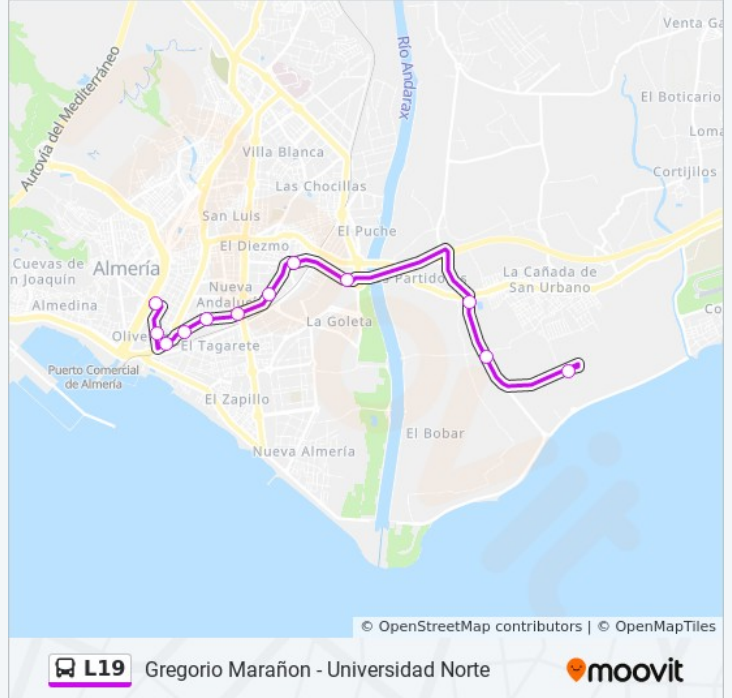

Usa la aplicación Moovit para encontrar la parada de la línea L19 de autobús más cercana y descubre cuándo llega la próxima línea L19 de autobús

Sentido: Gregorio Marañón

10 paradas

[VER HORARIO DE LA LÍNEA](#)

Universidad Norte

Estadio Mediterráneo - Centro

Avenida Montserrat - Manuel Azaña

Avenida Montserrat - Doctoral

Divina Infantita

Avenida Montserrat 45

Hotel Nh

Carretera De Ronda 31

Artés De Arcos

Gregorio Marañón - La Salle

Horario de la línea L19 de autobús

Gregorio Marañón Horario de ruta:

lunes	7:50 - 21:20
martes	7:50 - 21:20
miércoles	7:50 - 21:20
jueves	7:50 - 21:20
viernes	7:50 - 21:20
sábado	Sin Servicio
domingo	Sin Servicio

Información de la línea L19 de autobús

Dirección: Gregorio Marañón

Paradas: 10

Duración del viaje: 12 min

Resumen de la línea:

Sentido: Universidad Norte

9 paradas

[VER HORARIO DE LA LÍNEA](#)