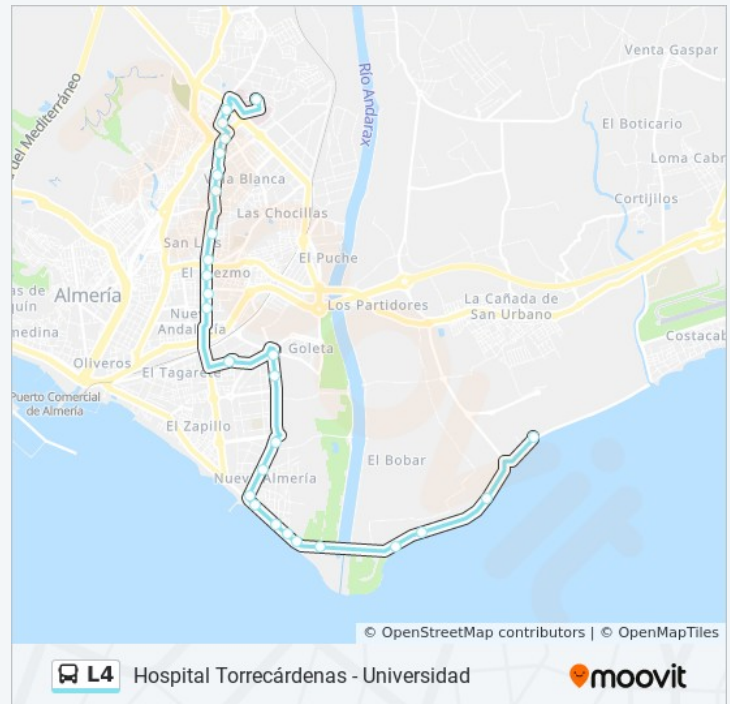

Usa la aplicación Moovit para encontrar la parada de la línea L4 de autobús más cercana y descubre cuándo llega la próxima línea L4 de autobús

Sentido: Hospital Universitario Torrecárdenas

26 paradas

[VER HORARIO DE LA LÍNEA](#)

Sentido: Hospital Universitario Torrecárdenas

21 paradas

[VER HORARIO DE LA LÍNEA](#)

Nueva Almería

Quinto Pino

Vega De Acá Con Camino Del Bobar

Vega De Acá Con Pilar Miró

Vega De Acá Con Adolfo Suárez

Paseo Marítimo - Parque Andarax

Paseo Marítimo - La Cabaña

Paseo Marítimo - El Bobar

Paseo Marítimo - Trafariña

Universidad

viernes

7:55 - 15:05

sábado

Sin Servicio

domingo

Sin Servicio

Información de la línea L4 de autobús

Dirección: Universidad

Paradas: 25

Duración del viaje: 26 min

Resumen de la línea: