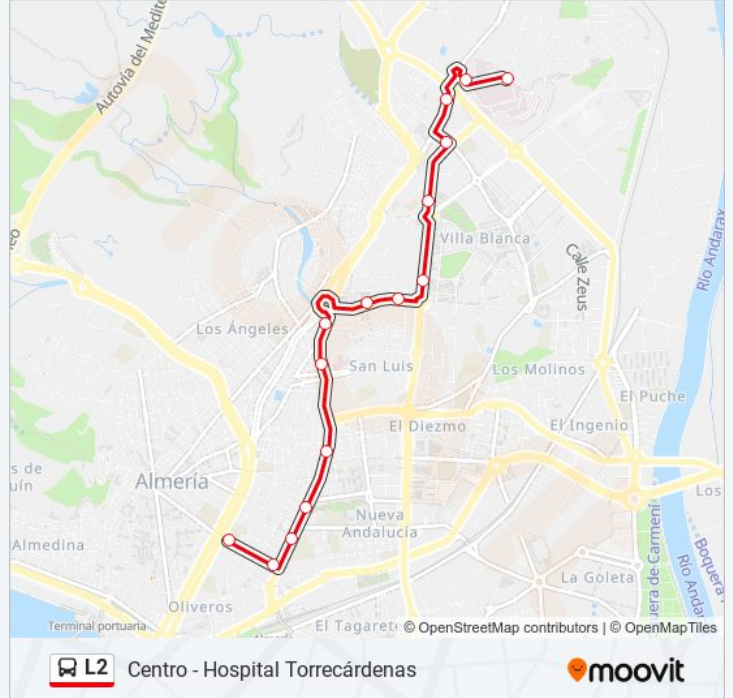

Ronda - Cruz Roja

Ronda - Juzgados

Sanidad

Gregorio Marañón 45

Gregorio Marañón - La Salle

Horario de la línea L2 de autobús

Gregorio Marañón - La Salle Horario de ruta:

lunes	21:55 - 22:40
martes	21:55 - 22:40
miércoles	21:55 - 22:40
jueves	21:55 - 22:40
viernes	21:55 - 22:40
sábado	22:30 - 22:45
domingo	22:30 - 22:45

Información de la línea L2 de autobús

Dirección: Gregorio Marañón - La Salle

Paradas: 15

Duración del viaje: 9 min

Resumen de la línea:

Sentido: Hospital Universitario Torrecárdenas

22 paradas

[VER HORARIO DE LA LÍNEA](#)

- Compañía De María
- Paseo - Puerta De Purchena
- Paseo - Educador
- Paseo - Delegación Del Gobierno
- Canónigo Molina Alonso
- Estación Intermodal
- Carretera De Ronda 78
- Ronda - Sanidad
- Ronda - Blas Infante
- Cruz Roja
- Bola Azul
- La Magnesita
- Italia 6
- Italia - Tito Pedro
- Avenida Mediterráneo - Centro Comercial
- Avenida Mediterráneo - Hotel Elba
- Parroquia Jesucristo Redentor
- Avenida Mediterráneo - Colegio Europa

Información de la línea L2 de autobús

Dirección: Hospital Universitario Torrecárdenas

Paradas: 22

Duración del viaje: 15 min

Resumen de la línea:

Carretera De Huércal 24

Carretera De Huércal 56

Materno Infantil