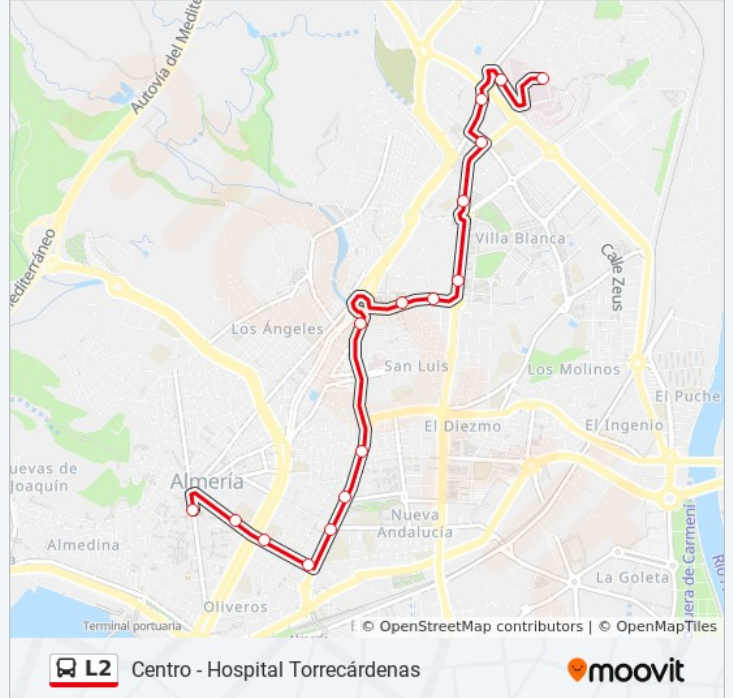

Ronda - Bola Azul

Ronda - Cruz Roja

Ronda - Juzgados

Sanidad

Gregorio Marañón 45

Compañía De María

Horario de la línea L2 de autobús

Centro Horario de ruta:

lunes	06:35 - 21:40
martes	06:35 - 21:40
miércoles	06:35 - 21:40
jueves	06:35 - 21:40
viernes	06:35 - 21:40
sábado	07:00 - 22:00
domingo	07:00 - 22:00

Información de la línea L2 de autobús

Dirección: Centro

Paradas: 15

Duración del viaje: 13 min

Resumen de la línea:

Sentido: Gregorio Marañón - La Salle

15 paradas

[VER HORARIO DE LA LÍNEA](#)

Hospital Universitario Torrecárdenas

Parking Hospital

Información de la línea L2 de autobús

Dirección: Hospital Universitario Torrecárdenas

Paradas: 22

Duración del viaje: 15 min

Resumen de la línea:

Carretera De Huércal 24

Carretera De Huércal 56

Materno Infantil