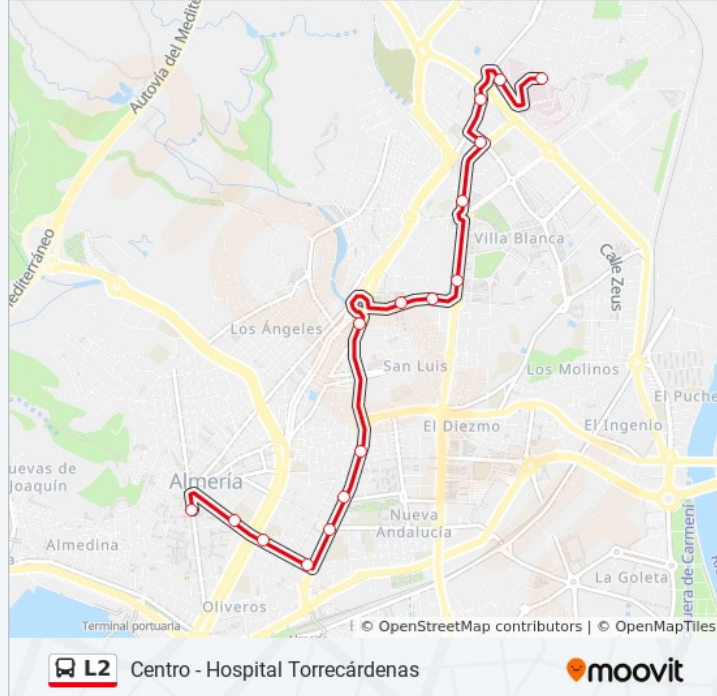

Carretera De Huércal 24

Carretera De Huércal 56

Materno Infantil

Hospital Universitario Torrecárdenas

Los horarios y mapas de la línea L2 de autobús están disponibles en un PDF en moovitapp.com. Utiliza [Moovit App](#) para ver los horarios de los autobuses en vivo, el horario del tren o el horario del metro y las indicaciones paso a paso para todo el transporte público en Almería.

[Acerca de Moovit](#) · [Soluciones MaaS](#) · [Países incluidos](#) · [Comunidad de Moovitors](#)

© 2024 Moovit - Todos los Derechos Reservados

Mira los tiempos de llegada en tiempo real