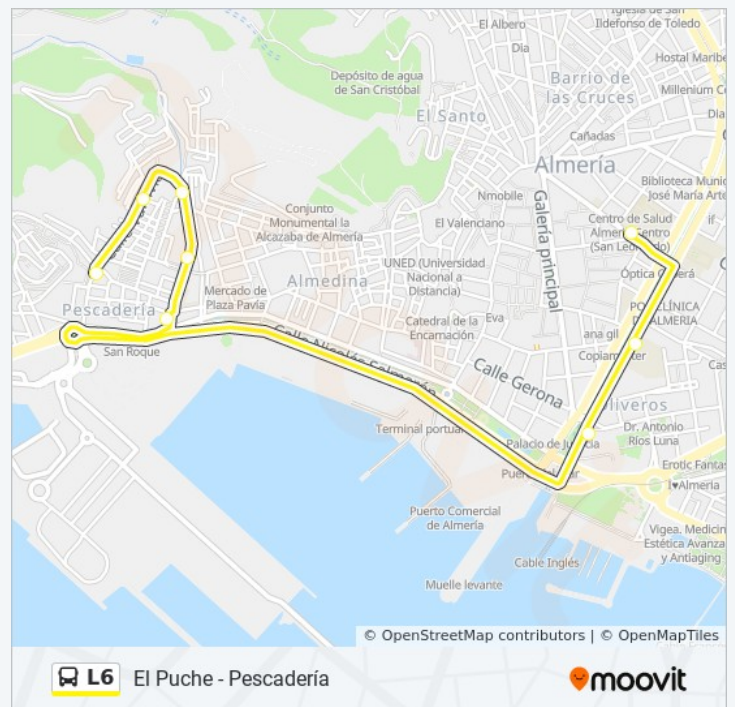

Plaza De Los Pescadores Horario de ruta:

lunes	7:15 - 18:50
martes	7:15 - 18:50
miércoles	7:15 - 18:50
jueves	7:15 - 18:50
viernes	7:15 - 18:50
sábado	7:30 - 19:10
domingo	8:00 - 19:10

Información de la línea L6 de autobús

Dirección: Plaza De Los Pescadores

Paradas: 8

Duración del viaje: 8 min

Resumen de la línea:

Sentido: Plaza De Pescadores

21 paradas

[VER HORARIO DE LA LÍNEA](#)

- La Beltraneja
- Tolerancia - Parque
- El Ingenio
- Molino Rojo
- Carretera De Níjar - Los Díaz
- Carretera De Níjar - Granja Escuela
- Jefatura Policía Local
- Avenida Mediterráneo 233
- Plaza Nueva Andalucía
- les Azcona
- Conservatorio De Música
- Sanidad
- Gregorio Marañón 45
- Compañía De María
- Paseo - Puerta De Purchena
- Paseo - Educador
- Paseo - Delegación Del Gobierno
- Fuente De Los Peces
- La Curva - Nicolás Salmerón
- San Roque
- Plaza De Pescadores

Horario de la línea L6 de autobús

Plaza De Pescadores Horario de ruta:

lunes	7:00 - 21:45
martes	7:00 - 21:45
miércoles	7:00 - 21:45
jueves	7:00 - 21:45
viernes	7:00 - 21:45
sábado	7:10 - 21:38
domingo	7:40 - 21:39

Información de la línea L6 de autobús

Dirección: Plaza De Pescadores

Paradas: 21

Duración del viaje: 18 min

Resumen de la línea:

Los horarios y mapas de la línea L6 de autobús están disponibles en un PDF en [moovitapp.com](#). Utiliza [Moovit App](#) para ver los horarios de los autobuses en vivo, el horario del tren o el horario del metro y las indicaciones paso a paso para todo el transporte público en Almería.