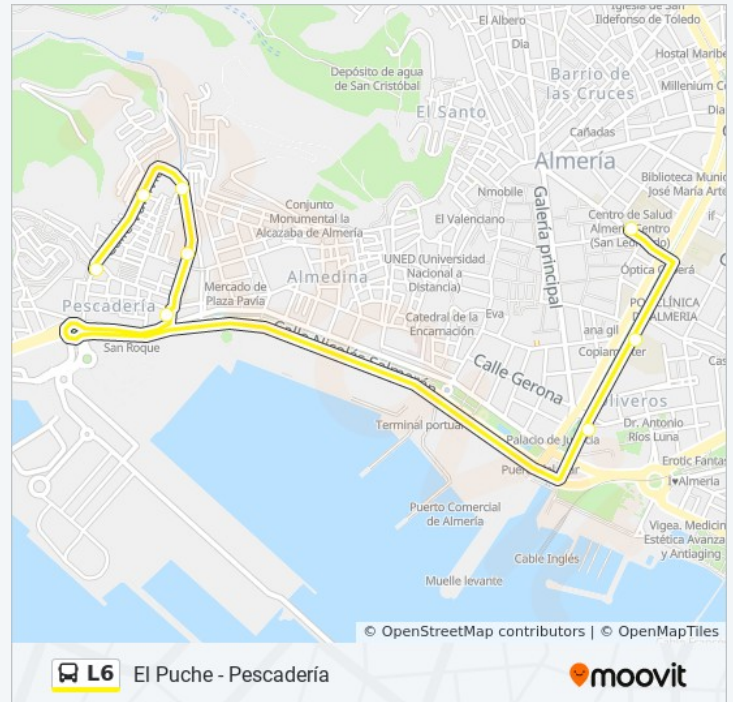

Usa la aplicación Moovit para encontrar la parada de la línea L6 de autobús más cercana y descubre cuándo llega la próxima línea L6 de autobús

Sentido: Beltraneja

21 paradas

[VER HORARIO DE LA LÍNEA](#)

Plaza De Pescadores
Valdivia
Avenida Del Mar 106
Avenida Del Mar 50
Avenida Del Mar 39
Oliveros
Stella Maris
La Salle
Obelisco
Plaza Altamira
Doctor Carracido
Blas Infante
Arcipreste De Hita
Parque Carrefour
Parque Del Generalife
Avenida Mediterráneo 298
Granja Escuela
Los Díaz
Plaza Fátima
Polígono La Mezquita
La Beltraneja

lunes	19:10 - 22:10
martes	19:10 - 22:10
miércoles	19:10 - 22:10
jueves	19:10 - 22:10

Paseo - Delegación Del Gobierno

Fuente De Los Peces

La Curva - Nicolás Salmerón

San Roque

viernes 19:10 - 22:10

sábado 19:45 - 22:00

domingo 19:45 - 22:00

Información de la línea L6 de autobús

Dirección: Iglesia De San Roque

Paradas: 7

Duración del viaje: 6 min

Resumen de la línea:

Sentido: La Salle

28 paradas

[VER HORARIO DE LA LÍNEA](#)

La Beltraneja

Tolerancia - Parque

El Ingenio

Molino Rojo

Carretera De Níjar - Los Díaz

Carretera De Níjar - Granja Escuela

Jefatura Policía Local