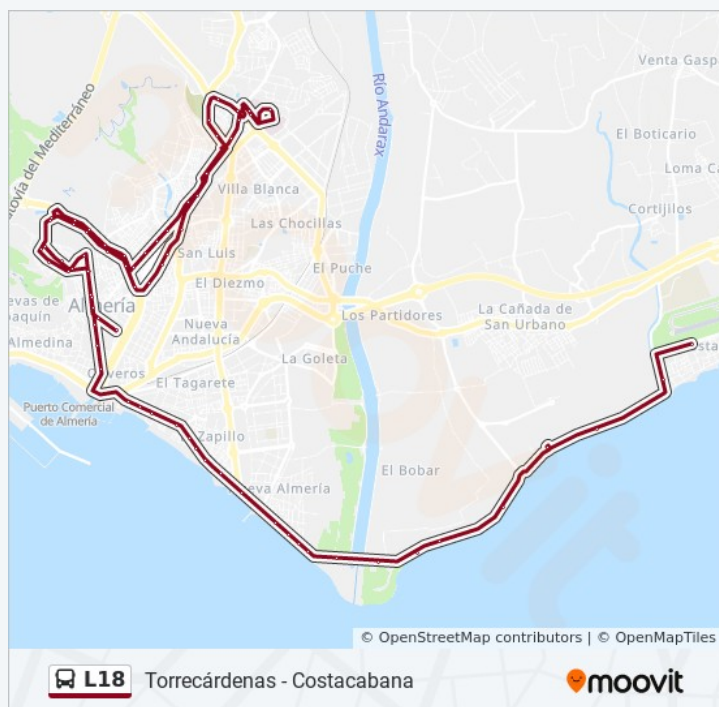

Cabo De Gata - Zapillo

Paseo Marítimo - El Palmeral

Paseo Marítimo - Auditorio

Paseo Marítimo - Residencia De Mayores

Paseo Marítimo - Nueva Almería

Paseo Marítimo - Parque Andarax

Paseo Marítimo - Río Andarax

Paseo Marítimo - La Cabaña

sábado 7:10 - 22:10

domingo 7:10 - 22:10

### Información de la línea L18 de autobús

**Dirección:** Plaza De Costacabana

**Paradas:** 44

**Duración del viaje:** 43 min

**Resumen de la línea:**

Paseo Marítimo - El Bobar

Paseo Marítimo - Trafariña

Universidad