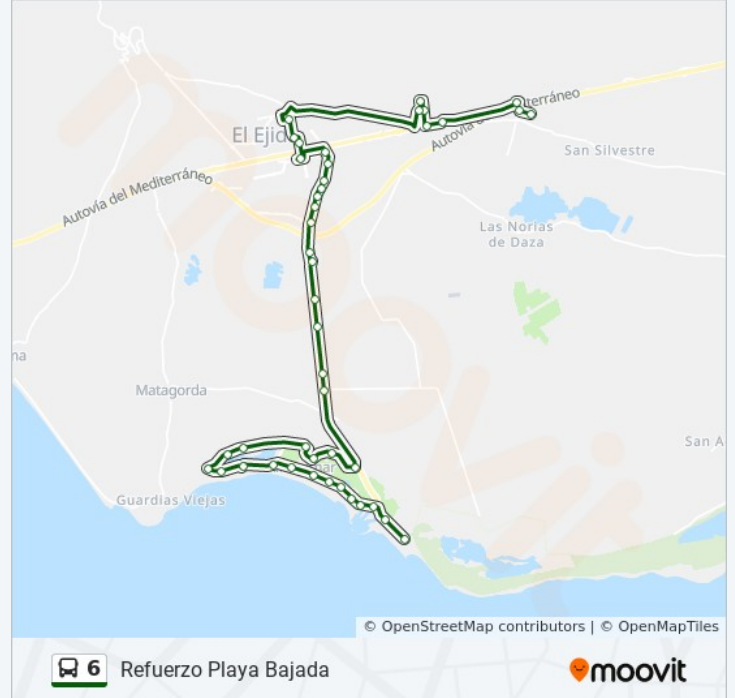

Parada De Ómnibus

Diseminado Ctra Almerimar, 59

Diseminado Ctra Almerimar, 3

Parada De Ómnibus

Calle Portañoia, 31

Calle Borda, 48

Calle Hierro Largo, 34

Paraje El Almorronal, 10

Calle Charrán, 38

Calle Proa, 1

Calle Salazón, 2

Parada De Ómnibus

Parada De Ómnibus

Calle Playas De La Ensenada, 8-

Avenida Del Mar, 6

Calle Pleamar, 2

Avenida Del Mar, 5

Hotel Melia Almerimar

Calle Osa Mayor, 41

Calle Bitácora, 1

Calle Don Juan De Borbón, 1

Calle Albatros, 35

Calle Flamencos, 28

Los horarios y mapas de la línea 6 de autobús están disponibles en un PDF en moovitapp.com. Utiliza [Moovit App](#) para ver los horarios de los autobuses en vivo, el horario del tren o el horario del metro y las indicaciones paso a paso para todo el transporte público en Almería.

[Acerca de Moovit](#) • [Soluciones MaaS](#) • [Países incluidos](#) • [Comunidad de Moovitors](#)

© 2024 Moovit - Todos los Derechos Reservados

Mira los tiempos de llegada en tiempo real