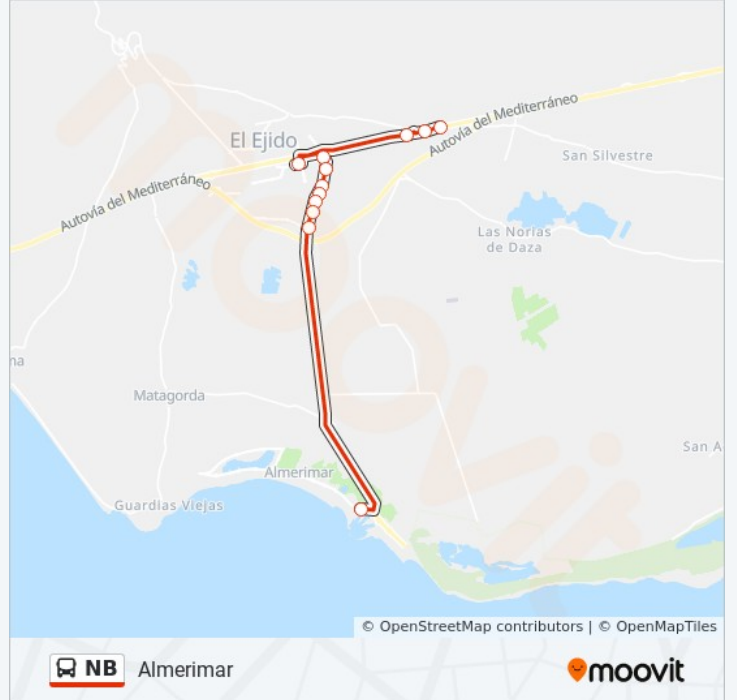

### Sentido: Almerimar

12 paradas

[VER HORARIO DE LA LÍNEA](#)

Paseo Santa María Del Aguila, 74

Paseo Santa María Del Aguila, 85

Carretera De Almería, 19

Estación De Autobuses

A-389, 9

Avenida Del Oasis, 80

Calle Álvaro De Bazán, 3

Calle Greco, 5

Avenida Del Oasis, 182-

Calle Salomé, 3

Avenida Del Oasis, 262

Calle Bitácora, 36

### Información de la línea NB de autobús

**Dirección:** Almerimar

**Paradas:** 12

**Duración del viaje:** 14 min

**Resumen de la línea:**

Los horarios y mapas de la línea NB de autobús están disponibles en un PDF en [moovitapp.com](https://moovitapp.com). Utiliza [Moovit App](#) para ver los horarios de los autobuses en vivo, el horario del tren o el horario del metro y las indicaciones paso a paso para todo el transporte público en Almería.