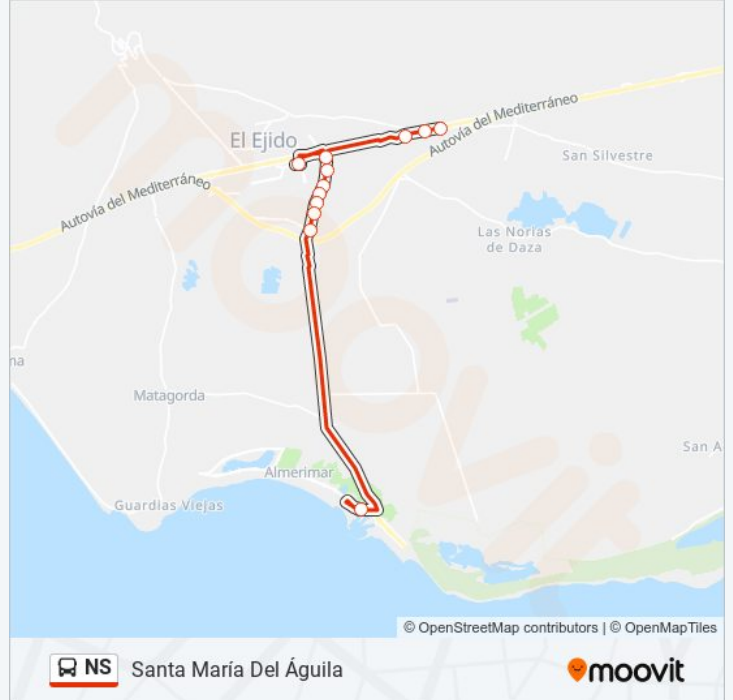

La línea NS de autobús (Santa María Del Águila) tiene una ruta. Sus horas de operación los días laborables regulares son: (1) a Santa María Del Águila: 03:00 - 04:00

Usa la aplicación Moovit para encontrar la parada de la línea NS de autobús más cercana y descubre cuándo llega la próxima línea NS de autobús

**Sentido: Santa María Del Águila**

12 paradas

[VER HORARIO DE LA LÍNEA](#)

Calle Bitácora, 36

Calle Mozart, 145

Avenida Del Oasis, 239

Avenida Del Oasis, 177

Calle Greco, 5

A-389, 123

Avenida Del Oasis, 47

A-389, 11

Estación De Autobuses

Paseo Santa María Del Aguila, 19

Paseo Santa María Del Aguila, 50

Calle Granados, 12

**Horario de la línea NS de autobús**

Santa María Del Águila Horario de ruta:

lunes	03:00 - 04:00
martes	03:00 - 04:00
miércoles	03:00 - 04:00
jueves	03:00 - 04:00
viernes	03:00 - 04:00
sábado	03:00 - 04:00
domingo	03:00 - 04:00

**Información de la línea NS de autobús****Dirección:** Santa María Del Águila**Paradas:** 12**Duración del viaje:** 14 min**Resumen de la línea:**