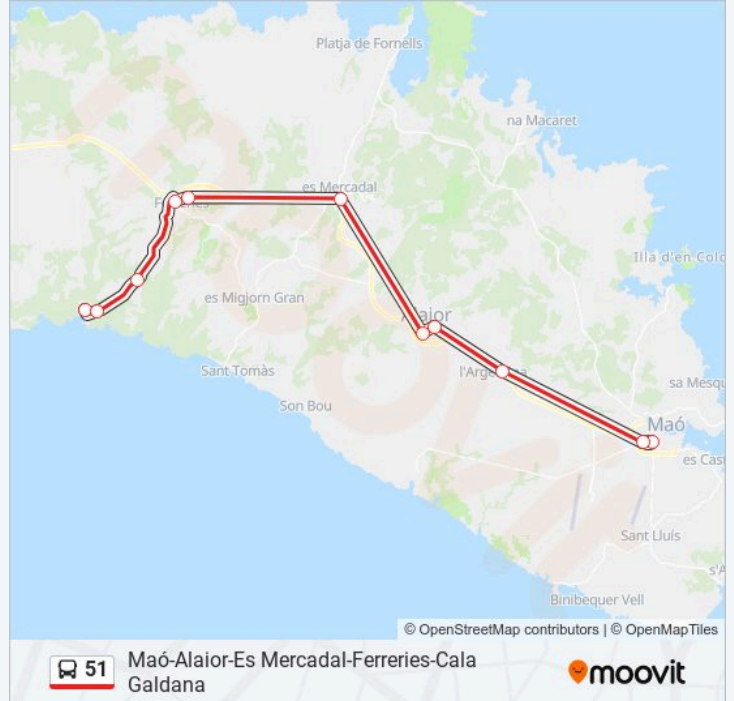

11 paradas

[VER HORARIO DE LA LÍNEA](#)

Estació D'Autobusos De Maó

les Joan Ramis

L'Argentina (A.)

Alaior - Poliesportiu

Alaior - Centre (A.)

Es Mercadal

**Información de la línea 51 de autobús****Dirección:** Cala Galdana**Paradas:** 11**Duración del viaje:** 55 min**Resumen de la línea:**

### Sentido: Maó

11 paradas

[VER HORARIO DE LA LÍNEA](#)

- Cala Galdana - Platja
- Pàrquing Cala Mitjana (T.)
- Càmping Cala Galdana (T.)
- Cementiri (T.)
- Ferreries (A.)
- Es Mercadal
- Alaior - Centre (A.)
- Alaior - Poliesportiu
- L'Argentina (T.)
- Hospital Mateu Orfila
- Estació D'Autobusos De Maó