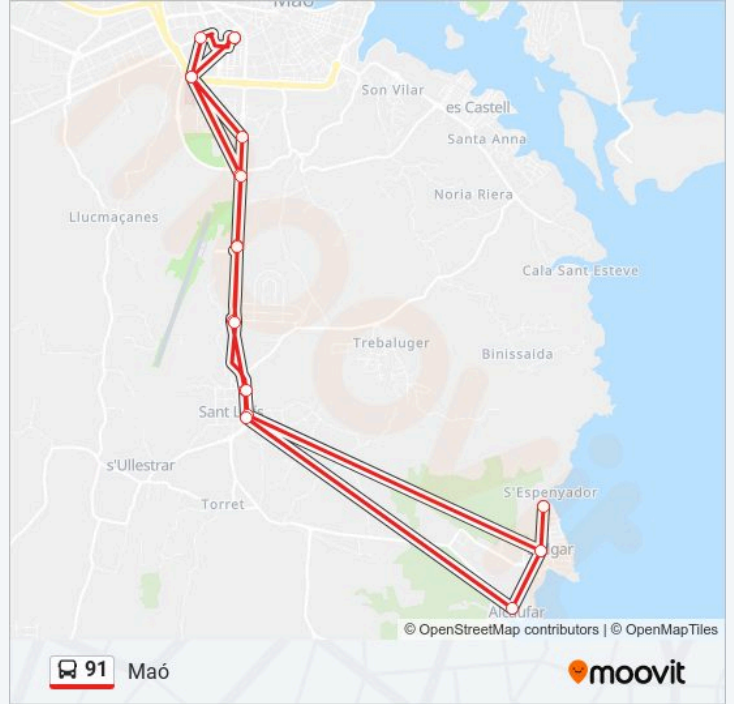

Sentido: Maó

20 paradas

[VER HORARIO DE LA LÍNEA](#)

Estació D'Autobusos De Maó

les Joan Ramis

Hospital Mateu Orfila

Cases Ateneu

Instituts - Bintalfa (A.)

Hipòdrom (A.)

Polígon Sant Lluís (A.)

Av. De Sa Pau, 30

Av. De Sa Pau, 138

Alcalfar

S'Algar

Av. Cinquena

S'Algar

Av. De Sa Pau, 123

Av. De Sa Pau, 39

Polígon Sant Lluís (T.)

Hipòdrom (T.)

Instituts - Bintalfa (T.)

Hospital Mateu Orfila

Estació D'Autobusos De Maó

Horario de la línea 91 de autobús

Maó Horario de ruta:

lunes	08:30 - 20:30
martes	08:30 - 20:30
miércoles	08:30 - 20:30
jueves	08:30 - 20:30
viernes	08:30 - 20:30
sábado	08:30 - 20:30
domingo	08:30 - 20:00

Información de la línea 91 de autobús**Dirección:** Maó**Paradas:** 20**Duración del viaje:** 50 min**Resumen de la línea:**