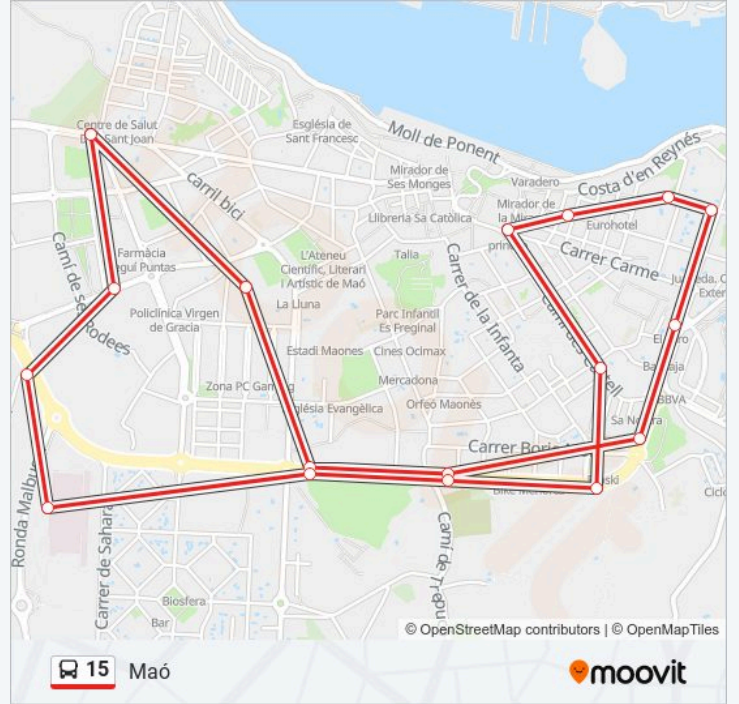

La línea 15 de autobús (Maó) tiene una ruta. Sus horas de operación los días laborables regulares son:

(1) a Maó: 06:15 - 23:45

Usa la aplicación Moovit para encontrar la parada de la línea 15 de autobús más cercana y descubre cuándo llega la próxima línea 15 de autobús

Sentido: Maó

18 paradas

[VER HORARIO DE LA LÍNEA](#)

Estació D'Autobusos De Maó
Dalt Sant Joan (A.)
les Joan Ramis
Cami De Baix
Hospital - Entrada
Josep A. Clavé (A.)
Cementiri De Maó (A.)
Francesc Femenies - Cp Verge Del Carme
Camí Des Castell
Pl. Del Príncep
Plaça Sant Roc
Carrer Barcelona
Av. Del Port De Maó
Av. Fort De L'Eau (T.)
Av. Francesc Femenies
Cementiri De Maó (T.)
Av. Francesc Femenies - Cp Maria Lluïsa Serra
Estació D'Autobusos De Maó

Horario de la línea 15 de autobús

Maó Horario de ruta:

lunes	06:15 - 23:45
martes	06:15 - 23:45
miércoles	06:15 - 23:45
jueves	06:15 - 23:45
viernes	06:15 - 23:45
sábado	06:15 - 23:45
domingo	06:15 - 23:45

Información de la línea 15 de autobús

Dirección: Maó

Paradas: 18

Duración del viaje: 25 min

Resumen de la línea:

Los horarios y mapas de la línea 15 de autobús están disponibles en un PDF en moovitapp.com. Utiliza Moovit App para ver los horarios de los autobuses en vivo, el horario del tren o el horario del metro y las indicaciones paso a paso para todo el transporte público en Menorca.