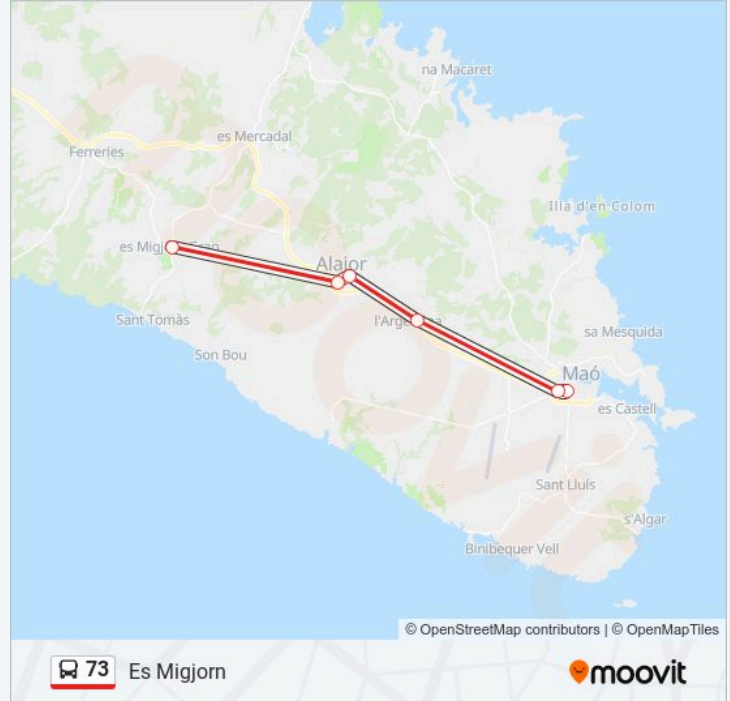

### Sentido: Es Migjorn

6 paradas

[VER HORARIO DE LA LÍNEA](#)

Estació D'Autobusos De Maó

Ies Joan Ramis

L'Argentina (A.)

Alaior - Poliesportiu

Alaior - Centre (A.)

### Información de la línea 73 de autobús

**Dirección:** Es Migjorn

**Paradas:** 6

**Duración del viaje:** 25 min

**Resumen de la línea:**

### Sentido: Maó

7 paradas

[VER HORARIO DE LA LÍNEA](#)

Es Migjorn

Alaior - Centre (A.)

Alaior - Poliesportiu

L'Argentina (T.)

Maó - Poliesportiu (T.)