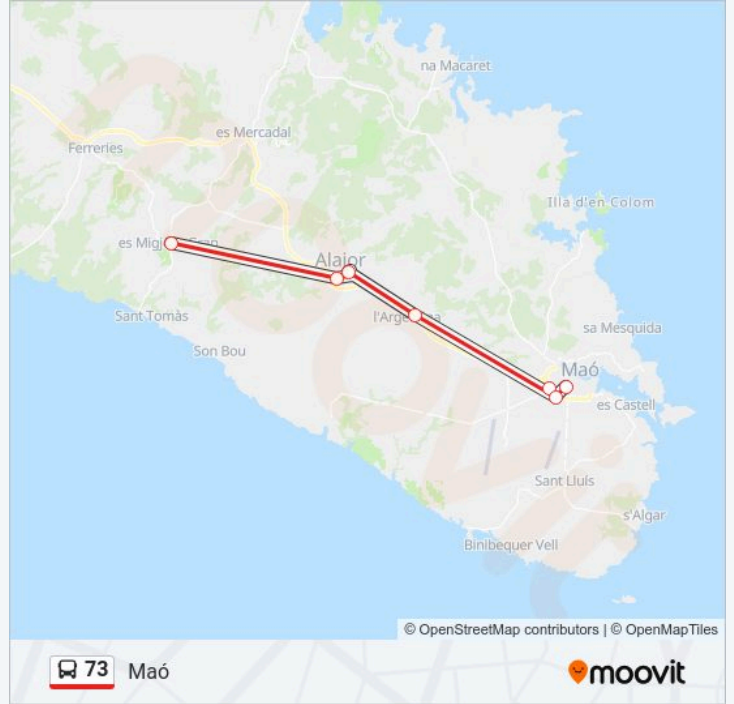

### Sentido: Maó

7 paradas

[VER HORARIO DE LA LÍNEA](#)

Es Migjorn

Alaior - Centre (A.)

Alaior - Poliesportiu

L'Argentina (T.)

Maó - Poliesportiu (T.)

Hospital Mateu Orfila

Estació D'Autobusos De Maó

### Información de la línea 73 de autobús

**Dirección:** Maó

**Paradas:** 7

**Duración del viaje:** 30 min

**Resumen de la línea:**

Los horarios y mapas de la línea 73 de autobús están disponibles en un PDF en [moovitapp.com](https://moovitapp.com). Utiliza Moovit App para ver los horarios de los autobuses en vivo, el horario del tren o el horario del metro y las indicaciones paso a paso para todo el transporte público en Menorca.