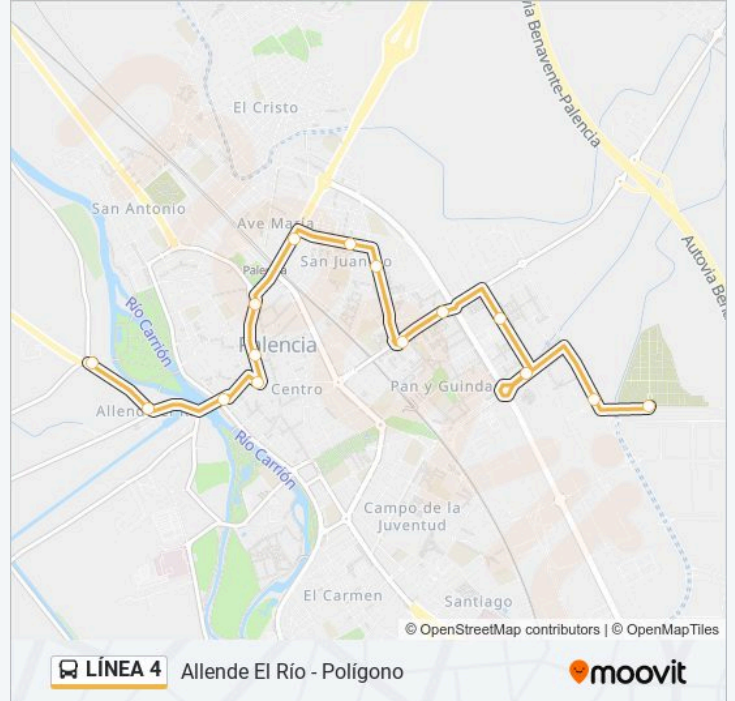

Avenida De Cuba (Frente Alcoholera)

Avenida De Cuba (Rotonda Cuartel)

Avenida De Casado Del Alisal (Frente Hotel)

Avenida De Casado Del Alisal (Usos Múltiples)

Avda. Casado Del Alisal (Renfe)

Plaza De León

- Calle De Marta Domínguez (Frente Parque Comercial)
- Avenida De Cuba (Frente Alcohlera)
- Avenida De Cuba (Rotonda Cuartel)
- Avenida De Casado Del Alisal (Frente Hotel)
- Avenida De Casado Del Alisal (Usos Múltiples)
- Avda. Casado Del Alisal (Renfe)
- Plaza De León
- Calle Ramírez
- Calle Gil De Fuentes
- Calle Cardenal Almaraz (Seminario)
- Avda. De León (Frente Ctra. De Viñalta)
- Allende El Río

- Allende El Río
- Carretera León (Cruce Ctra. De Viñalta)
- Plaza Del Puente
- Calle Gil De Fuentes
- Calle Menéndez Pelayo
- Plaza De León
- Avda. Santander (Frente Villacasares)
- Plaza San Juanillo
- Avenida Campos Góticos, 26
- Avenida De Cuba (Rotonda Cuartel)
- Avda. De Cuba (Alcoholera)
- Calle De Marta Domínguez (Parque Comercial)
- Calle Portugal (Frente Ferial)
- Camino Ntra. Sra. De Los Ángeles
- Cementerio

Información de la línea 4 de autobús

Dirección: Cementerio

Paradas: 15

Duración del viaje: 12 min

Resumen de la línea:

Sentido: Polígono

17 paradas

[VER HORARIO DE LA LÍNEA](#)