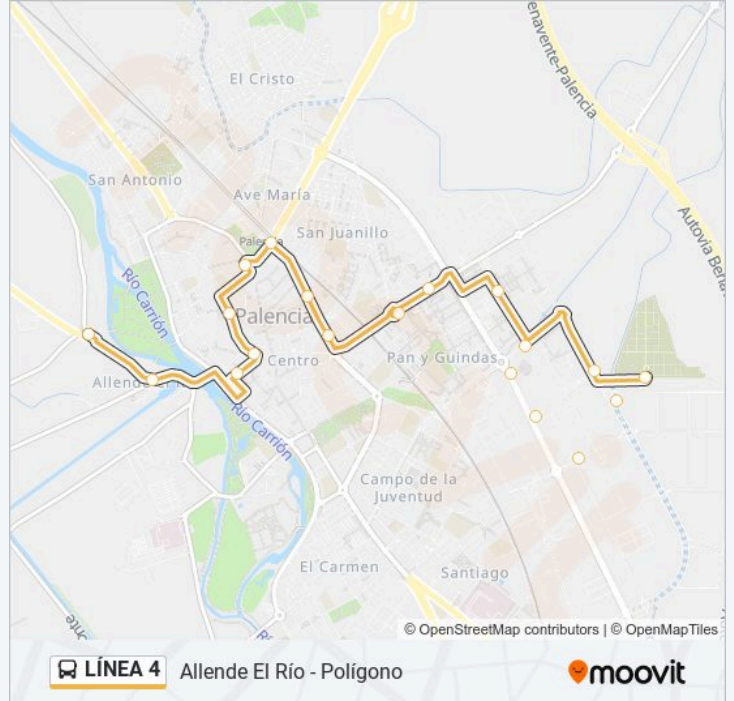

Avenida De Cuba (Frente Alcoholera)

Avenida De Cuba (Rotonda Cuartel)

Avenida De Casado Del Alisal (Frente Hotel)

Avenida De Casado Del Alisal (Usos Múltiples)

Avda. Casado Del Alisal (Renfe)

Plaza De León

Calle Ramírez

Calle Gil De Fuentes

Calle Cardenal Almaraz (Seminario)

Avda. De León (Frente Ctra. De Viñalta)

Allende El Río

Horario de la línea 4 de autobús

Allende El Río Horario de ruta:

lunes	07:00 - 22:00
martes	07:00 - 22:00
miércoles	07:00 - 22:00
jueves	07:00 - 22:00
viernes	07:00 - 22:00
sábado	07:00 - 22:00
domingo	09:30 - 17:30

Información de la línea 4 de autobús**Dirección:** Allende El Río**Paradas:** 17**Duración del viaje:** 13 min**Resumen de la línea:**

Sentido: Allende El Río (Corta)

12 paradas

[VER HORARIO DE LA LÍNEA](#)

- Allende El Río
- Carretera León (Cruce Ctra. De Viñalta)
- Plaza Del Puente
- Calle Gil De Fuentes
- Calle Menéndez Pelayo
- Plaza De León
- Avda. Santander (Frente Villacasares)
- Plaza San Juanillo
- Avenida Campos Góticos, 26
- Avenida De Cuba (Rotonda Cuartel)
- Avda. De Cuba (Alcoholera)
- Calle De Marta Domínguez (Parque Comercial)
- Avda. De Portugal
- Calle De Marta Domínguez (Frente Parque Comercial)