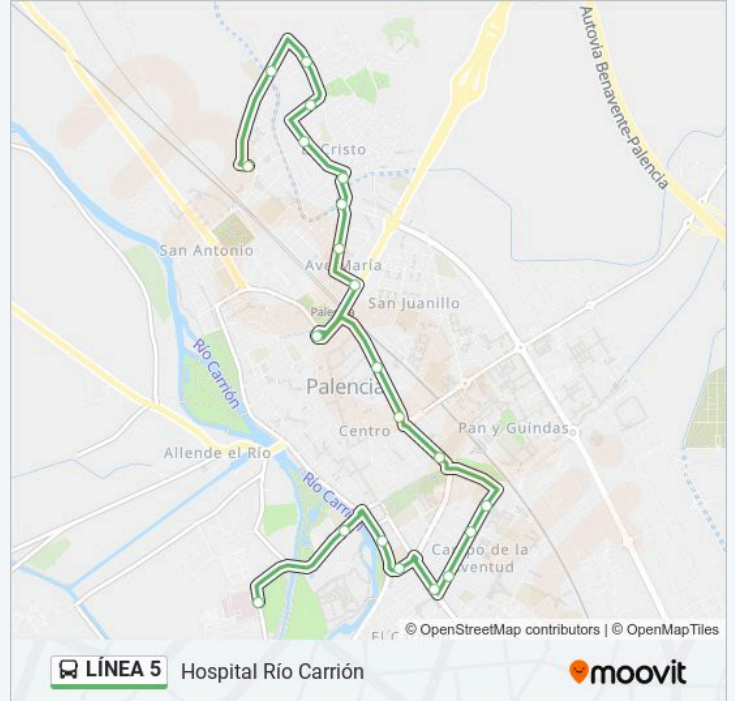

Avda. Cardenal Cisneros (Esquina Balmes)

Avda. Cardenal Cisneros (Esquina Casañe)

Avenida Valladolid (Esq. Cardenal Cisneros)

Paseo La Julia (Maristas)

Avenida De Santiago Amón (Esq. Batán De San Sebastián)

Calle Ponce De León (Instituto)

Horario de la línea 5 de autobús

Hospital Río Carrión Horario de ruta:

| | |
|-----------|---------------|
| lunes | 07:30 - 21:30 |
| martes | 07:30 - 21:30 |
| miércoles | 07:30 - 21:30 |
| jueves | 07:30 - 21:30 |
| viernes | 07:30 - 21:30 |
| sábado | 07:30 - 21:30 |
| domingo | 07:30 - 21:30 |

Información de la línea 5 de autobús**Dirección:** Hospital Río Carrión**Paradas:** 21**Duración del viaje:** 17 min**Resumen de la línea:**

Hospital Río Carrión

Sentido: Los Tres Pasos

19 paradas

[VER HORARIO DE LA LÍNEA](#)

Hospital Río Carrión

La Lanera

Paseo La Julia (Esq. San Juan De La Cruz)

Paseo La Julia (Frente Maristas)

Avenida Cardenal Cisneros (Campo Juventud)

Calle Balmes

Avenida Modesto Lafuente, 9

Avenida Manuel Rivera (Angelinass)