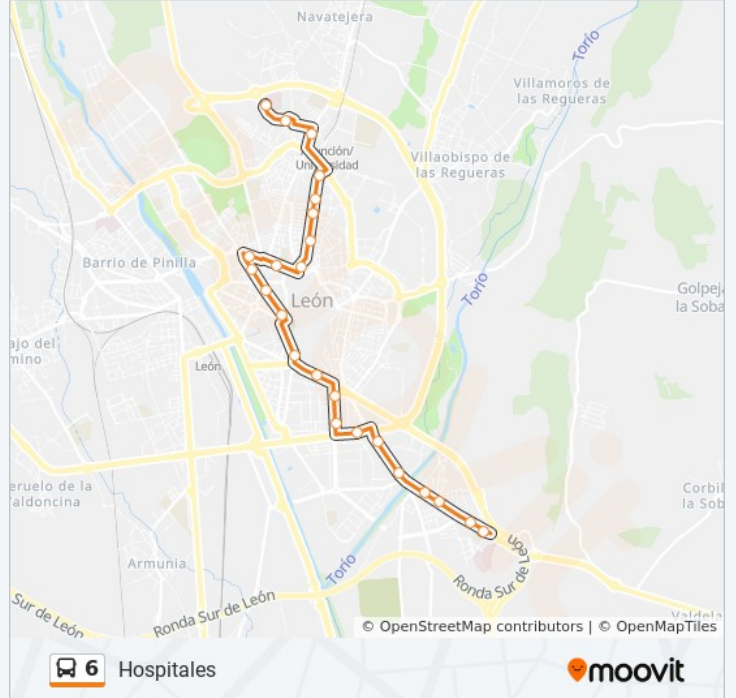

Av. Nocado, 34

Av. Nocado, 78

Av. Nocado (Fte. 67)

Av. Nocado, 96

Horario de la línea 6 de autobús

Hospitales Horario de ruta:

lunes	7:10 - 22:30
martes	7:10 - 22:30
miércoles	7:10 - 22:30
jueves	7:10 - 22:30
viernes	7:10 - 22:30
sábado	7:15 - 22:15
domingo	7:15 - 22:15

Información de la línea 6 de autobús**Dirección:** Hospitales**Paradas:** 24**Duración del viaje:** 40 min**Resumen de la línea:**

Mariano Andrés, 204

S. Antonio Abad (Entrada)

Complejo Hospitalario

Sentido: Hospitales (Cementerio)

23 paradas

[VER HORARIO DE LA LÍNEA](#)

Puente Castro (Cementerio)

Avda. San Froilán, 63

Avda. San Froilán, 5

A. Miguel Castaño, 121

A. Miguel Castaño, 89

Fernández Ladreda, 10

Dirección: Puente Castro

Paradas: 19

Duración del viaje: 34 min

Resumen de la línea:

Avda. Madrid (Hospital Sta. Isabel)

Sentido: Puente Castro (Cementerio)

18 paradas

[VER HORARIO DE LA LÍNEA](#)