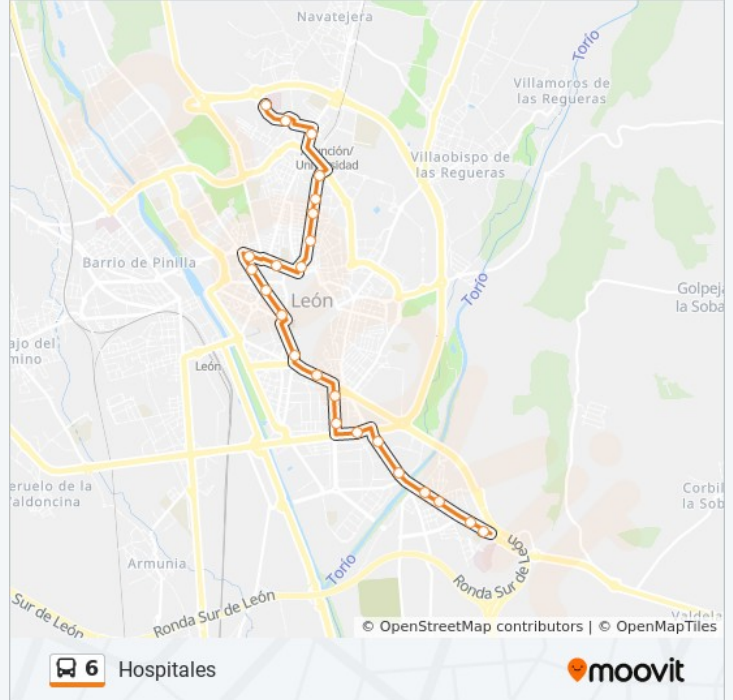

Información de la línea 6 de autobús**Dirección:** Hospitales**Paradas:** 24**Duración del viaje:** 40 min**Resumen de la línea:**

Mariano Andrés, 204

S. Antonio Abad (Entrada)

Complejo Hospitalario

Sentido: Hospitales (Cementerio)

Información de la línea 6 de autobús

Dirección: Hospitales (Cementerio)

Paradas: 23

Duración del viaje: 32 min

Resumen de la línea:

Av. Nocado (Fte. 67)

Av. Nocado, 96

Mariano Andrés, 204

Puente Castro Horario de ruta:

lunes	7:10 - 22:30
martes	7:10 - 22:30
miércoles	7:10 - 22:30
jueves	7:10 - 22:30
viernes	7:10 - 22:30
sábado	7:15 - 22:15
domingo	7:45 - 22:15

Información de la línea 6 de autobús

Dirección: Puente Castro

Paradas: 19

Duración del viaje: 34 min

Resumen de la línea:

Avda. Madrid (Hospital Sta. Isabel)

Sentido: Puente Castro (Cementerio)

18 paradas

[VER HORARIO DE LA LÍNEA](#)