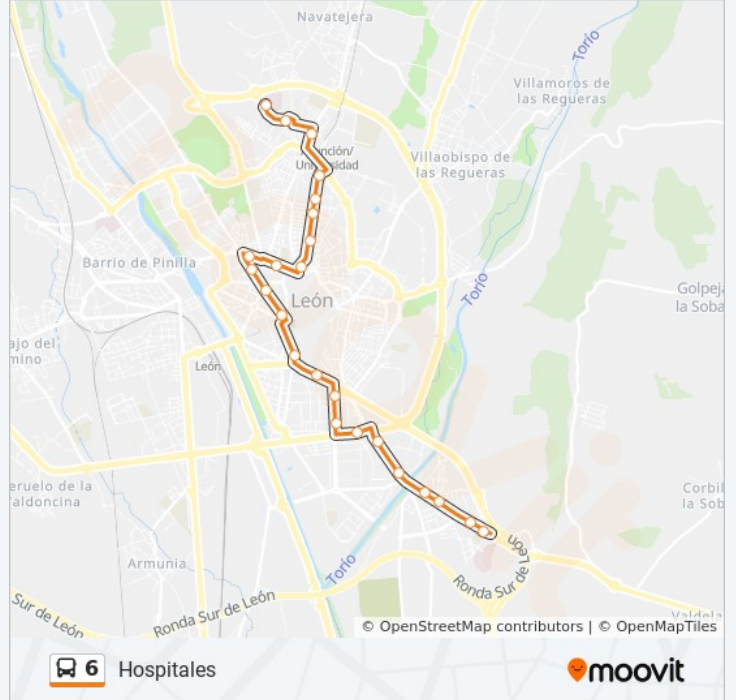

Información de la línea 6 de autobús

Dirección: Hospitales (Cementerio)

Paradas: 23

Duración del viaje: 32 min

Resumen de la línea:

Av. Nocado (Fte. 67)

Av. Nocado, 96

Mariano Andrés, 204

Dirección: Puente Castro

Paradas: 19

Duración del viaje: 34 min

Resumen de la línea:

Avda. Madrid (Hospital Sta. Isabel)

Sentido: Puente Castro (Cementerio)

18 paradas

[VER HORARIO DE LA LÍNEA](#)

Horario de la línea 6 de autobús

Puente Castro (Cementerio) Horario de ruta:

lunes	16:10 - 17:10
martes	16:10 - 17:10
miércoles	16:10 - 17:10
jueves	16:10 - 17:10
viernes	16:10 - 17:10
sábado	16:15 - 17:15
domingo	16:15 - 17:15

Información de la línea 6 de autobús

Dirección: Puente Castro (Cementerio)

Paradas: 18

Duración del viaje: 34 min

Resumen de la línea:

Los horarios y mapas de la línea 6 de autobús están disponibles en un PDF en moovitapp.com. Utiliza [Moovit App](#) para ver los horarios de los autobuses en vivo, el horario del tren o el horario del metro y las indicaciones paso a paso para todo el transporte público en León.