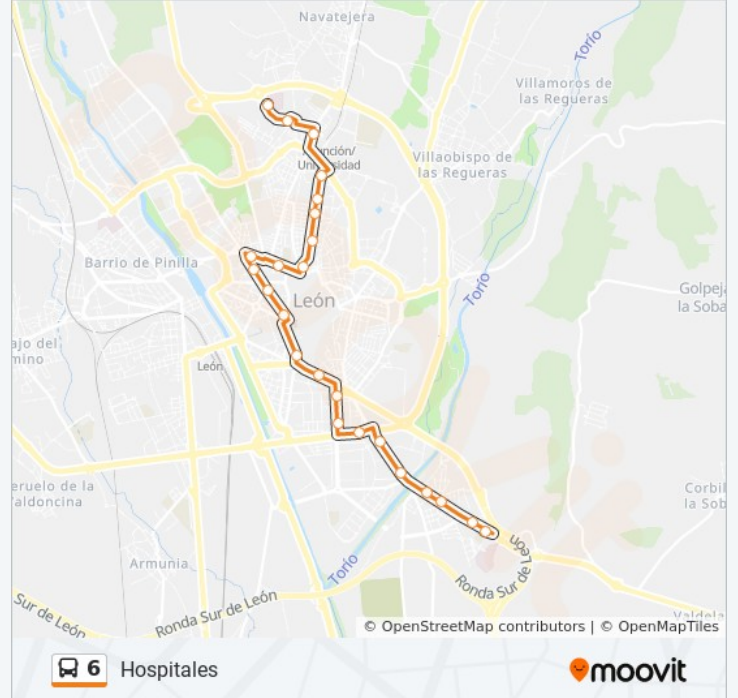

Información de la línea 6 de autobús**Dirección:** Hospitales**Paradas:** 24**Duración del viaje:** 40 min**Resumen de la línea:**

Mariano Andrés, 204

S. Antonio Abad (Entrada)

Complejo Hospitalario

Sentido: Hospitales (Cementerio)

Información de la línea 6 de autobús

Dirección: Hospitales (Cementerio)

Paradas: 23

Duración del viaje: 32 min

Resumen de la línea:

Av. Nocado (Fte. 67)

Av. Nocado, 96

Mariano Andrés, 204

S. Antonio Abad (Entrada)

Complejo Hospitalario

Sentido: Puente Castro

19 paradas

[VER HORARIO DE LA LÍNEA](#)

Complejo Hospitalario

Mariano Andrés, 181

Mariano Andrés, 149

Dirección: Puente Castro

Paradas: 19

Duración del viaje: 34 min

Resumen de la línea:

Avda. Madrid (Hospital Sta. Isabel)

Sentido: Puente Castro (Cementerio)

18 paradas

[VER HORARIO DE LA LÍNEA](#)