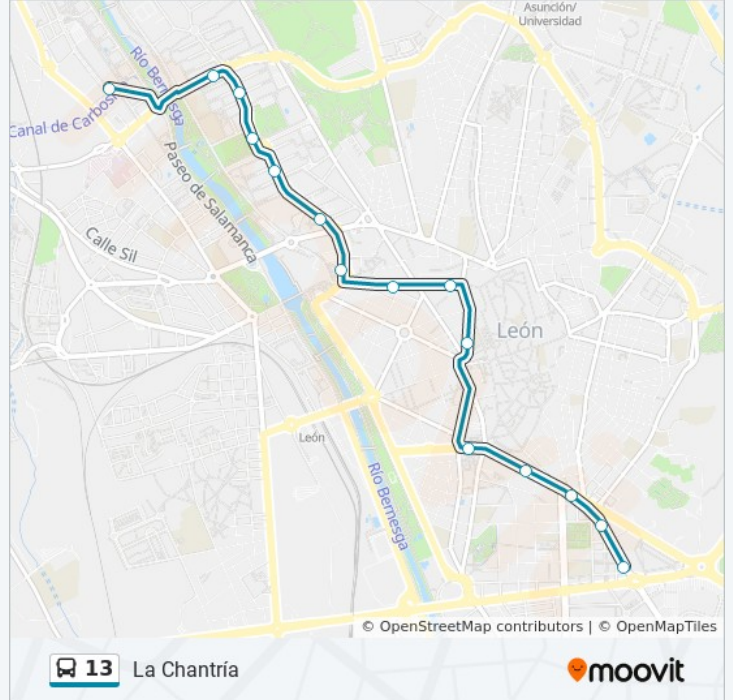

Información de la línea 13 de autobús

Dirección: La Chantría

Paradas: 18

Duración del viaje: 14 min

Resumen de la línea:

Sentido: Área 17

16 paradas

[VER HORARIO DE LA LÍNEA](#)

Horario de la línea 13 de autobús

Área 17 Horario de ruta:

lunes	7:15 - 22:15
martes	7:15 - 22:15
miércoles	7:15 - 22:15
jueves	7:15 - 22:15
viernes	7:15 - 22:15
sábado	9:15 - 22:15
domingo	15:15 - 22:15

Información de la línea 13 de autobús

Dirección: Área 17

Paradas: 16

Duración del viaje: 17 min

Resumen de la línea:

Los horarios y mapas de la línea 13 de autobús están disponibles en un PDF en moovitapp.com. Utiliza [Moovit App](#) para ver los horarios de los autobuses en vivo, el horario del tren o el horario del metro y las indicaciones paso a paso para todo el transporte público en León.