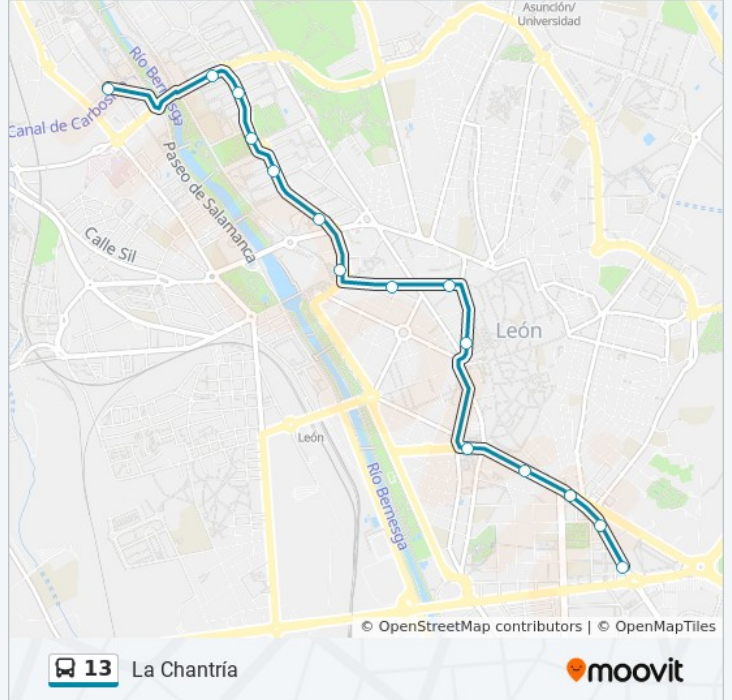

8 De Marzo (Fte. Nº 21)

José Aguado (Incibe)

Horario de la línea 13 de autobús

La Chantría Horario de ruta:

lunes	7:15 - 22:45
martes	7:15 - 22:45
miércoles	7:15 - 22:45
jueves	7:15 - 22:45
viernes	7:15 - 22:45
sábado	9:45 - 22:45
domingo	15:45 - 22:45

Información de la línea 13 de autobús

Dirección: La Chantría

Paradas: 18

Duración del viaje: 14 min

Resumen de la línea:

Sentido: Área 17

16 paradas

[VER HORARIO DE LA LÍNEA](#)

Horario de la línea 13 de autobús

Área 17 Horario de ruta:

lunes	7:15 - 22:15
martes	7:15 - 22:15
miércoles	7:15 - 22:15
jueves	7:15 - 22:15
viernes	7:15 - 22:15
sábado	9:15 - 22:15
domingo	15:15 - 22:15