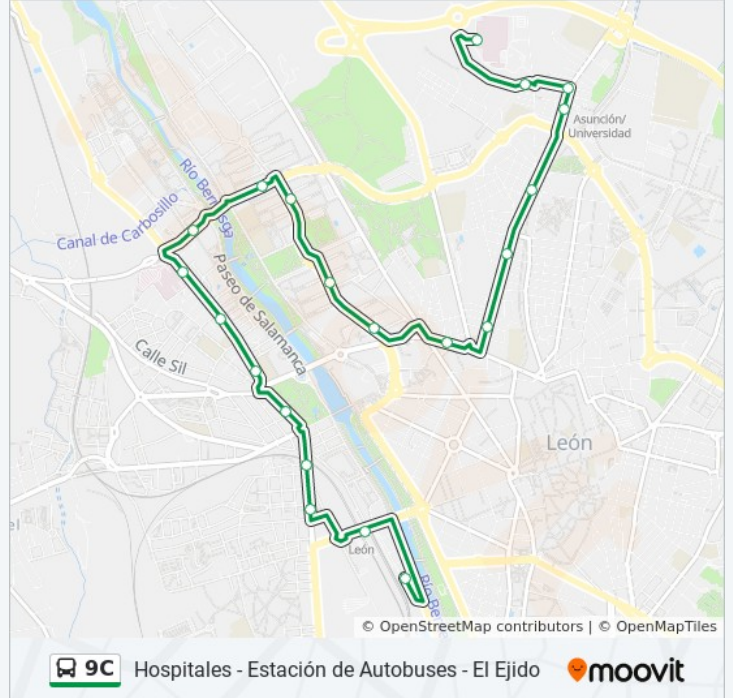

### Sentido: Estación De Autobuses

21 paradas

[VER HORARIO DE LA LÍNEA](#)

Complejo Hospitalario  
S. Antonio Abad (Salida)  
Peña Labra, 1  
Mariano Andrés, 149  
Mariano Andrés, 89  
Mariano Andrés, 49  
Mariano Andrés, 7  
A. López Núñez (Fte. 49)  
Reyes Leoneses, 18  
Reyes Leoneses, 28  
Reyes Leoneses, 40  
G. G. Mellado (Parque)  
G. Gtez. Mellado, 28  
S. I. Loyola (S. J. Dios)  
S. Ignacio Loyola, 41  
San Ignacio De Loyola, 5  
Av. Magdalena, 9  
Doctor Fleming (Fte. 19)  
Doctor Fleming, 40  
Av. Palencia (Adif)  
Estación Autobuses

### Horario de la línea 9C de autobús

Estación De Autobuses Horario de ruta:

lunes	7:00 - 22:30
martes	7:00 - 22:30
miércoles	7:00 - 22:30
jueves	7:00 - 22:30
viernes	7:00 - 22:30
sábado	7:00 - 22:00
domingo	7:00 - 22:00

### Información de la línea 9C de autobús

**Dirección:** Estación De Autobuses

**Paradas:** 21

**Duración del viaje:** 30 min

**Resumen de la línea:**

## Sentido: Hospitales

20 paradas

[VER HORARIO DE LA LÍNEA](#)

Estación Autobuses

Ing. S. Miera (P. Deportes)

Fernández Ladreda, 63

Avenida De Fernández Ladreda, 33

Avda. J. Aguado (Ambulatorio)