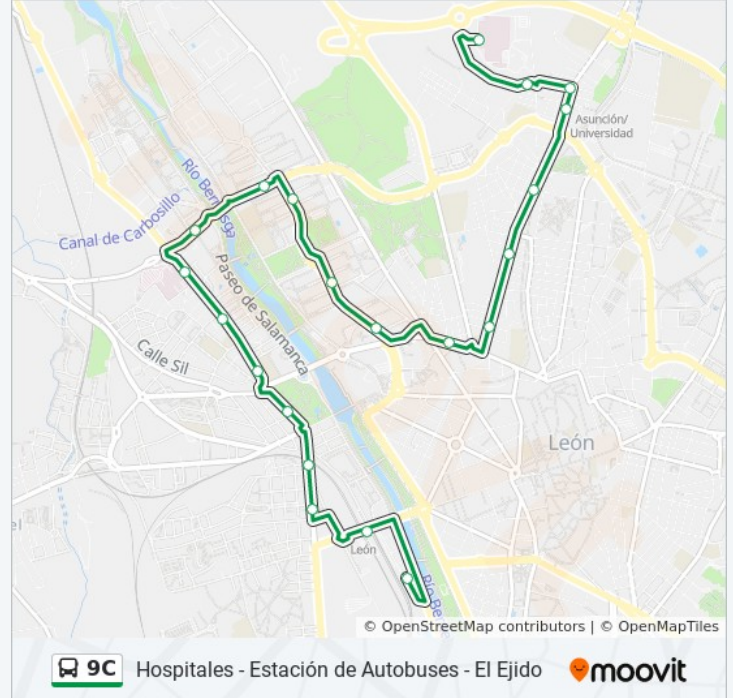

## Hospitales - Estación de Autobuses - El Ejido

Ver En Modo Sitio Web

La línea 9C de autobús (Hospitales - Estación de Autobuses - El Ejido) tiene 2 rutas. Sus horas de operación los días laborables regulares son:

(1) a Estación De Autobuses: 7:00 - 22:30(2) a Hospitales: 7:00 - 22:30

Usa la aplicación Moovit para encontrar la parada de la línea 9C de autobús más cercana y descubre cuándo llega la próxima línea 9C de autobús

Av. Universidad (Esq. P. Asturias)

Av. Universidad (Esq. C/ Encinar)

Av. Universidad (Rotonda)

Av. Universidad, 14

Mariano Andrés, 204

## Información de la línea 9C de autobús

**Dirección:** Hospitales

**Paradas:** 20

**Duración del viaje:** 28 min

**Resumen de la línea:**

S. Antonio Abad (Entrada)

Complejo Hospitalario

Los horarios y mapas de la línea 9C de autobús están disponibles en un PDF en [moovitapp.com](https://moovitapp.com). Utiliza [Moovit App](#) para ver los horarios de los autobuses en vivo, el horario del tren o el horario del metro y las indicaciones paso a paso para todo el transporte público en León.