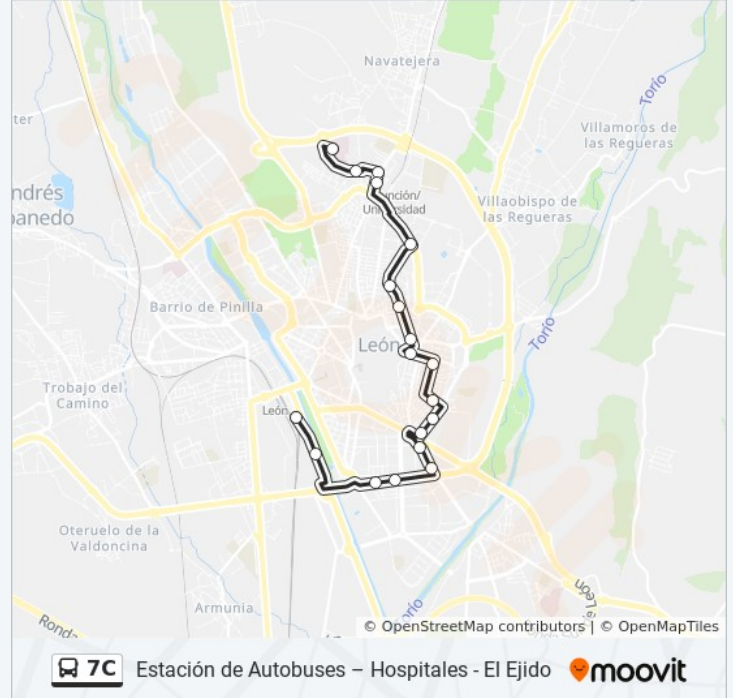

Estación de Autobuses – Hospitales - El Ejido

[Ver En Modo Sitio Web](#)

La línea 7C de autobús (Estación de Autobuses – Hospitales - El Ejido) tiene 2 rutas. Sus horas de operación los días laborables regulares son:

(1) a Estacion Autobuses: 7:15 - 22:15(2) a Hospitales: 7:15 - 22:15

Usa la aplicación Moovit para encontrar la parada de la línea 7C de autobús más cercana y descubre cuándo llega la próxima línea 7C de autobús

Información de la línea 7C de autobús

Dirección: Estacion Autobuses

Paradas: 19

Duración del viaje: 29 min

Resumen de la línea:

Sentido: Hospitales

20 paradas

[VER HORARIO DE LA LÍNEA](#)

Información de la línea 7C de autobús

Dirección: Hospitales

Paradas: 20

Duración del viaje: 30 min

Resumen de la línea:

S. Antonio Abad (Entrada)

Complejo Hospitalario

Los horarios y mapas de la línea 7C de autobús están disponibles en un PDF en moovitapp.com. Utiliza [Moovit App](#) para ver los horarios de los autobuses en vivo, el horario del tren o el horario del metro y las indicaciones paso a paso para todo el transporte público en León.