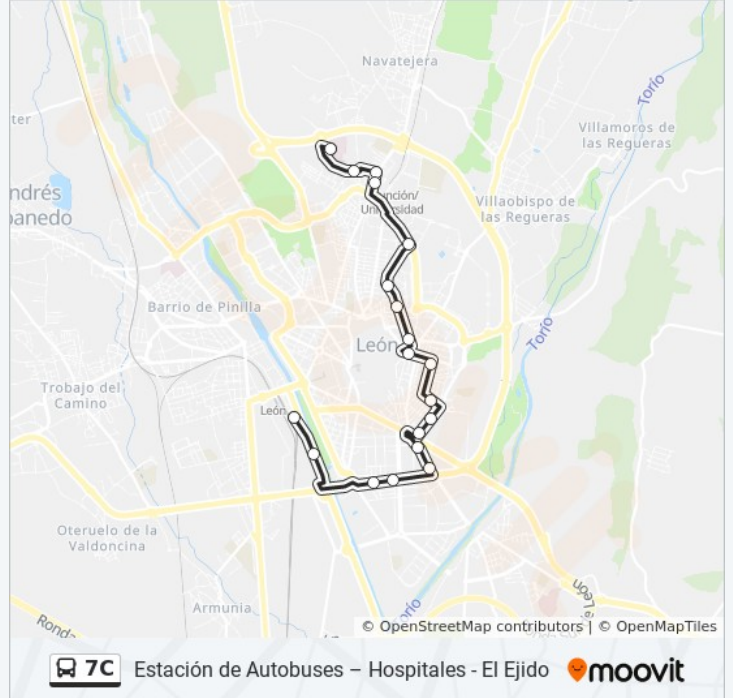

Estación de Autobuses – Hospitales - El Ejido

[Ver En Modo Sitio Web](#)

La línea 7C de autobús (Estación de Autobuses – Hospitales - El Ejido) tiene 2 rutas. Sus horas de operación los días laborables regulares son:

(1) a Estacion Autobuses: 7:15 - 22:15(2) a Hospitales: 7:15 - 22:15

Usa la aplicación Moovit para encontrar la parada de la línea 7C de autobús más cercana y descubre cuándo llega la próxima línea 7C de autobús

Horario de la línea 7C de autobús

Estacion Autobuses Horario de ruta:

lunes	7:15 - 22:15
martes	7:15 - 22:15
miércoles	7:15 - 22:15
jueves	7:15 - 22:15
viernes	7:15 - 22:15
sábado	7:30 - 22:30
domingo	7:30 - 22:30

Información de la línea 7C de autobús

Dirección: Estacion Autobuses

Paradas: 19

Duración del viaje: 29 min

Resumen de la línea:

Sentido: Hospitales

20 paradas

[VER HORARIO DE LA LÍNEA](#)