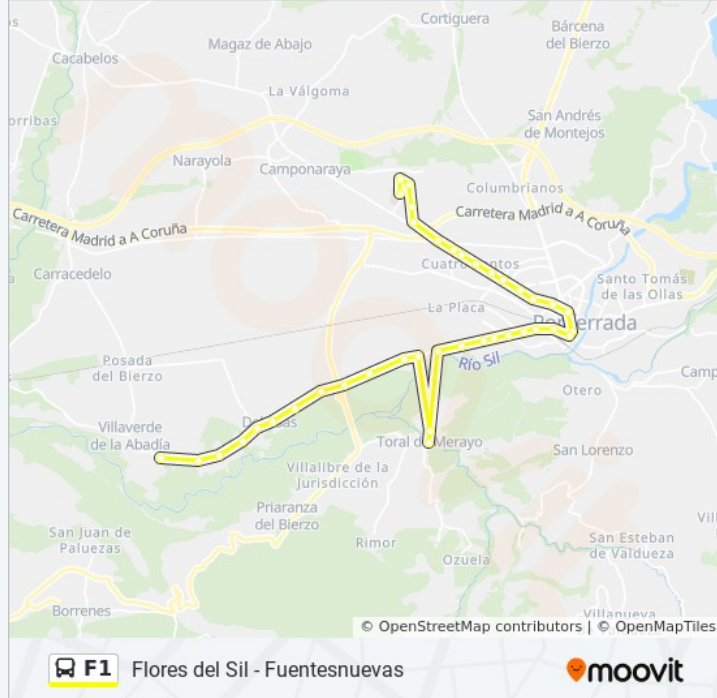

Avenida Bierzo, 75

Avenida Bierzo, 7

La Martina

Avenida De Portugal, 339

Avenida De Portugal, 327

Calle La Barrera

Plaza Del Nogaledo

Calle La Barrera

**Información de la línea F1 de autobús****Dirección:** Dehesas/Toral De Merayo - Fuentesnuevas**Paradas:** 40**Duración del viaje:** 47 min**Resumen de la línea:**

Avenida De Portugal, 29

Avenida Portugal - Auditorio

Clinica Pomferrada

Avenida De Galicia - Parque Del Oeste

Avenida Galicia 19

Avenida Galicia - Iglesia

Avenida Galicia 94

Avenida Galicia 118

Avenida Galicia - Urbanizacion Arco Iris

Avenida Antonio Cortés, 10

### Sentido: Fuentesnuevas - Dehesas/Toral De Merayo

37 paradas

[VER HORARIO DE LA LÍNEA](#)

Hospital Del Bierzo

Avenida De Galicia, 333

Avenida Galicia, 303

Polígono Industrial

Avenida Galicia, 193