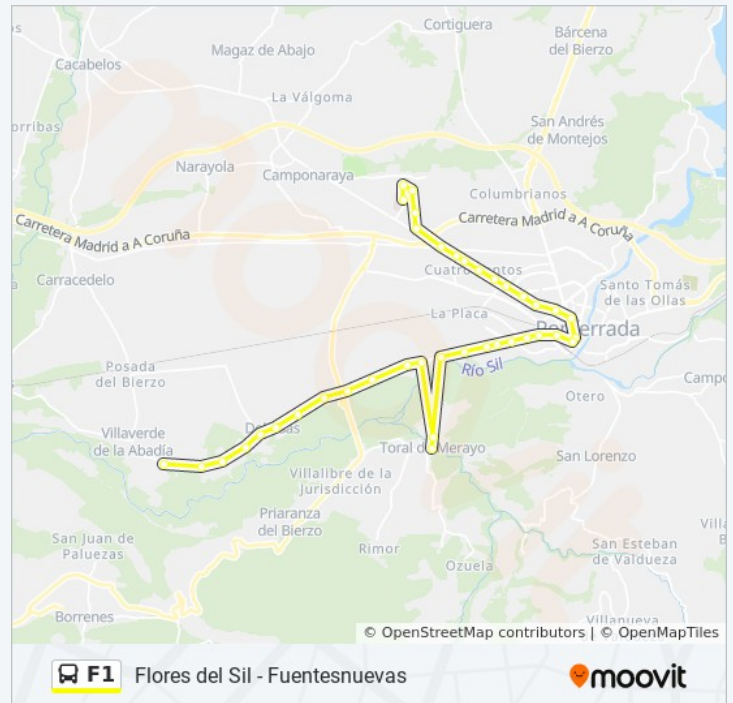

## Flores del Sil - Fuentesnuevas

[Ver En Modo Sitio Web](#)

La línea F1 de autobús (Flores del Sil - Fuentesnuevas) tiene 3 rutas. Sus horas de operación los días laborables regulares son:

(1) a Dehesas/Toral De Merayo - Fuentesnuevas: 11:00 - 22:00(2) a Fuentesnuevas - Dehesas/Toral De Merayo: 11:00 - 22:00(3) a Fuentesnuevas - La Carrasca: 22:15

Avenida Bierzo, 75

Avenida Bierzo, 7

La Martina

Avenida De Portugal, 339

Avenida De Portugal, 327

Calle La Barrera

Plaza Del Nogaledo

Calle La Barrera

lunes

Sin Servicio

Hospital Del Bierzo  
Avenida De Galicia, 333  
Avenida Galicia, 303  
Polígono Industrial  
Avenida Galicia, 193  
Avenida Galicia, 155  
Avenida Galicia 127  
Avenida Galicia 93  
Avenida Galicia -Iglesia  
Avenida Galicia 23  
Avenida De Galicia - Pib  
Clinica Ponferrada  
Calle Camino De Santiago - Aldama  
Calle Camino De Santiago 33  
Calle Camino De Santiago - Plaza Lazurtegui  
Avenida De La Puebla, 25  
Calle General Vives - Correos  
Calle General Vives, 22  
Calle General - Glorieta La Carrasca

### Información de la línea F1 de autobús

**Dirección:** Fuentesnuevas - La Carrasca

**Paradas:** 19

**Duración del viaje:** 15 min

**Resumen de la línea:**

Los horarios y mapas de la línea F1 de autobús están disponibles en un PDF en [moovitapp.com](https://moovitapp.com). Utiliza [Moovit App](#) para ver los horarios de los autobuses en vivo, el horario del tren o el horario del metro y las indicaciones paso a paso para todo el transporte público en Llión.