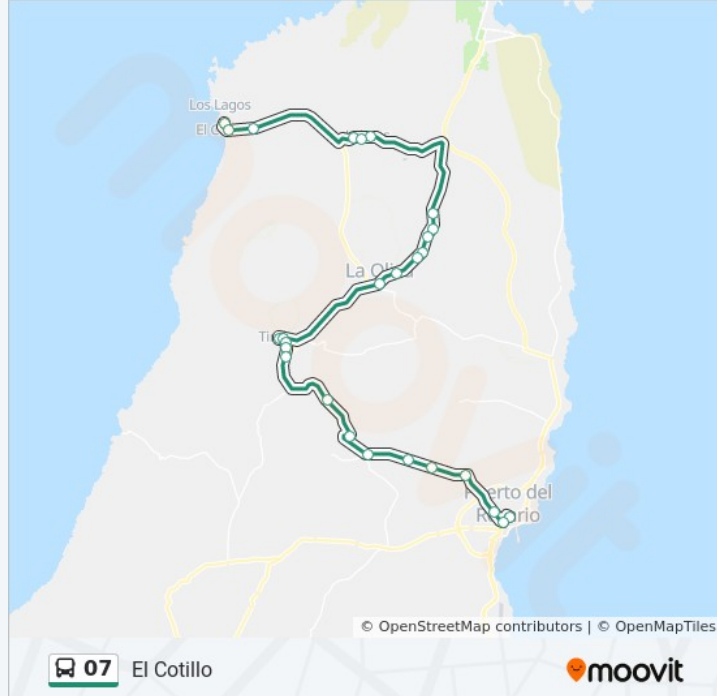

## Información de la línea 07 de autobús

**Dirección:** El Cotillo  
**Paradas:** 28  
**Duración del viaje:** 61 min  
**Resumen de la línea:**

Calle Del Valle Chico, 1

Calle La Angarilla, 9

Calle Coronel Latherta González Hierro, 68

Urbanización Hotel Tres Islas, 19a

Calle Los Llanitos, 2

Lugar El Cotillo, 16

Calle La Molina, 1

Calle Gran Canaria, 81

### Sentido: El Cotillo - Corralejos - Pto. Del Rosario

16 paradas

[VER HORARIO DE LA LÍNEA](#)

Calle Gran Canaria, 81

Calle La Molina, 14

Lugar El Cotillo, 16

Calle Central, 4

Urbanización Hotel Tres Islas, 19

Calle Coronel Latherta González Hierro, 68

Parada

Baku Parque Europa

Calle Islas Canarias

Hoteles Tres Islas

Lugar La Caleta

Calle Camino Puerto Lajas, 80

Puerto Lajas