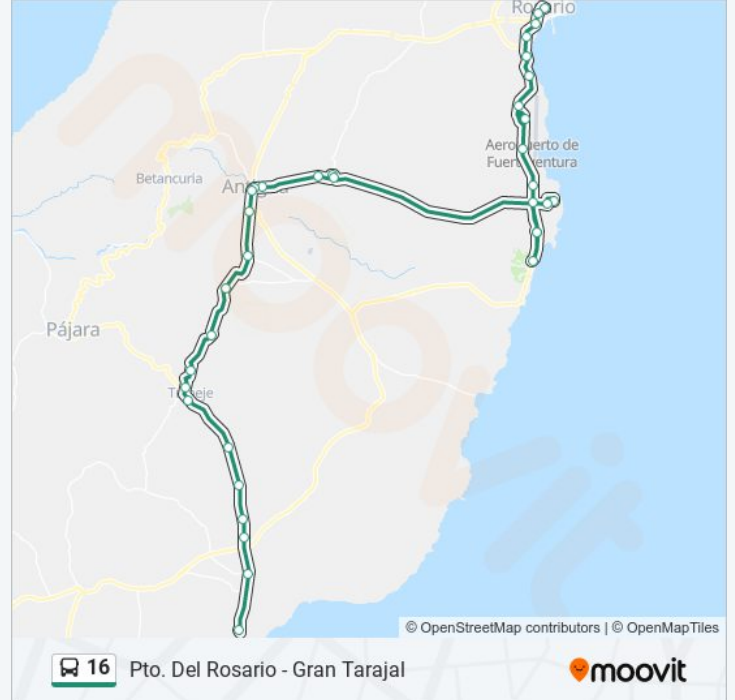

### Información de la línea 16 de autobús

**Dirección:** Gran Tarajal - Pto. Del Rosario

**Paradas:** 33

**Duración del viaje:** 66 min

**Resumen de la línea:**

Urbanización Llanos Del Dinero P, 49  
Calle Alcalde Juan Evora Suárez, 161  
Avenida De Las Marismas, 2  
Calle Alcalde Juan Evora Suárez, 161  
Urbanización Caleta Blanca Cc, 1  
Calle Alegranza, 2  
El Matorral  
Aeropuerto  
Los Pozos  
Las Rotondas  
Urbanización Llanos Del Sol, 14  
Estación Insular De Guaguas

### Sentido: Pto. Del Rosario - Gran Tarajal

35 paradas

[VER HORARIO DE LA LÍNEA](#)

Estación Insular De Guaguas  
Avenida Diego Miller, 2  
Las Rotondas  
Hospital General De Fuerteventura  
Calle El Mimo, 2  
Playa Blanca  
Calle Caracas, 2  
Aeropuerto  
El Matorral  
Lugar Diseminado Matorral, 2  
Carretera Puerto Rosario, 59  
Urbanización Caleta Blanca Cc, 1  
Calle Alegranza, 2  
Calle Alcalde Juan Evora Suárez, 161  
Avenida De Las Marismas, 2  
Calle Alcalde Juan Evora Suárez, 161  
Carretera Triquivijate, 57

Fv-413, 2

Calle Virgen De Antigua, 61

Fv-20, 33

Calle Isla De Lobos, 1

Agregado Agua De Bueyes, 78

Calle Matías Hernández López, 2

Calle La Ereta, 9

Calle D, 58

Diseminado Calle Eustaquio Gopar, 1

Barrio Las Rosas, 4

Barrio Florida, 4

Lugar Llanos De La Higuera Ip01, 7e

Llanos De La Higuera I, 35

Lugar El Charco, 4

Calle León Y Castillo, 10

Los horarios y mapas de la línea 16 de autobús están disponibles en un PDF en [moovitapp.com](https://moovitapp.com). Utiliza Moovit App para ver los horarios de los autobuses en vivo, el horario del tren o el horario del metro y las indicaciones paso a paso para todo el transporte público en Fuerteventura.