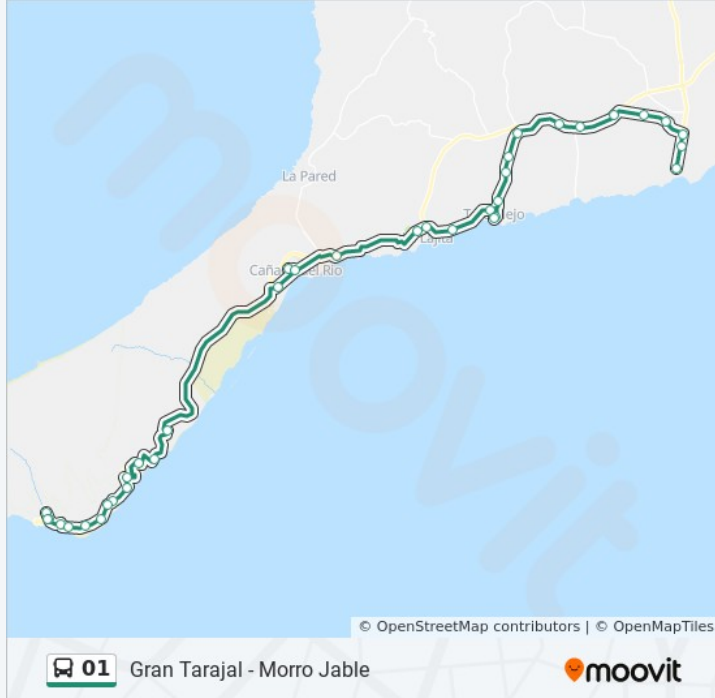

Calle Pastores, 2

Calle Manuel Sánchez Ramos, 11

Calle Los Atolladeros, 23

Puerto De Morro Jable

**Sentido: Pto. Del Rosario - Triquivijate - Morro Jable**

52 paradas

**Horario de la línea 01 de autobús**

Pto. Del Rosario - Triquivijate - Morro Jable Horario de ruta: