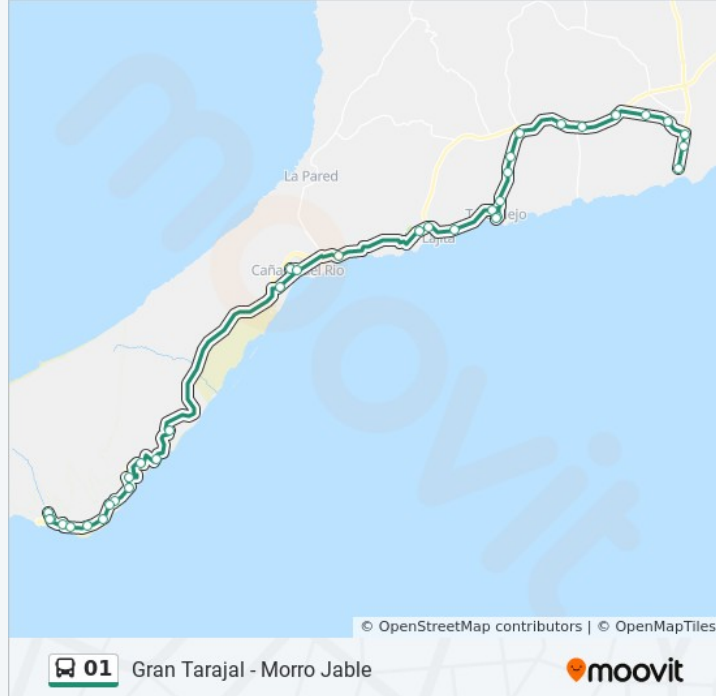

Calle La Parábola, 11

Mal Nombre

Camino Pájara, 4

Esquinzo

Calle Lanzarote, 96

Calle César Manrique, 10

Fv-2, 2

Gaviotas

Calle El Quijote, 1

Avenida Del Saladar, 23

Fv-2, 3

Avenida Del Saladar, 2

Calle Buenavista, 15

Calle Taifa, 2

Calle Pastores, 2

### Sentido: Morro Jable - Gorriones - Pto. Del Rosario

56 paradas

[VER HORARIO DE LA LÍNEA](#)

Avenida Tomás Grau Gurrea, 8

Calle Mascona, 15

Plaza De La Constitución, 4

Calle El Viejo Barco, 9

Fv-2, 19

### Información de la línea 01 de autobús

**Dirección:** Morro Jable - Gorriones - Pto. Del Rosario

**Paradas:** 56

**Duración del viaje:** 121 min

**Resumen de la línea:**

Calle Puerto De La Cebada, 31

Camino Fayagua, 2