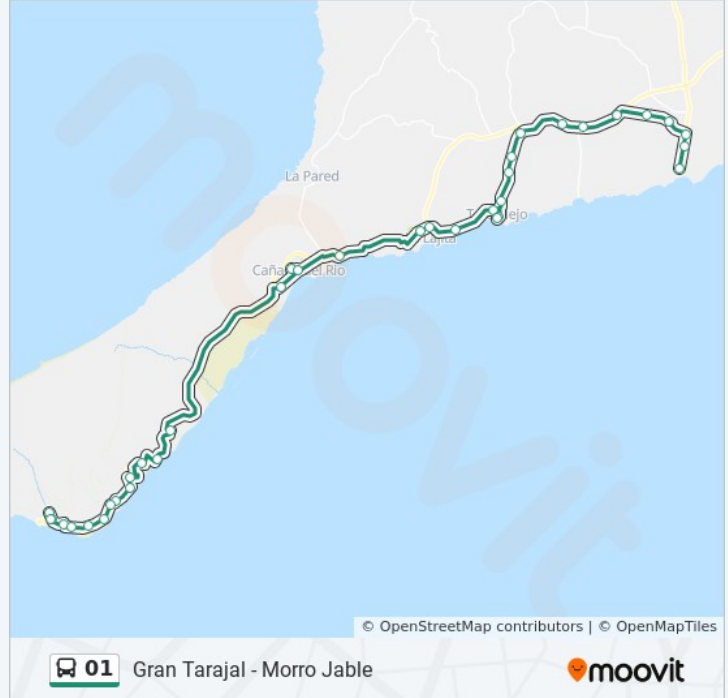

### Sentido: Pto. Del Rosario - Las Playitas - Morro Jable

65 paradas

[VER HORARIO DE LA LÍNEA](#)

Estación Insular De Guaguas

Avenida Diego Miller, 2

Calle Antigua, 12

Calle El Henequen, 15

Fv-20, 7