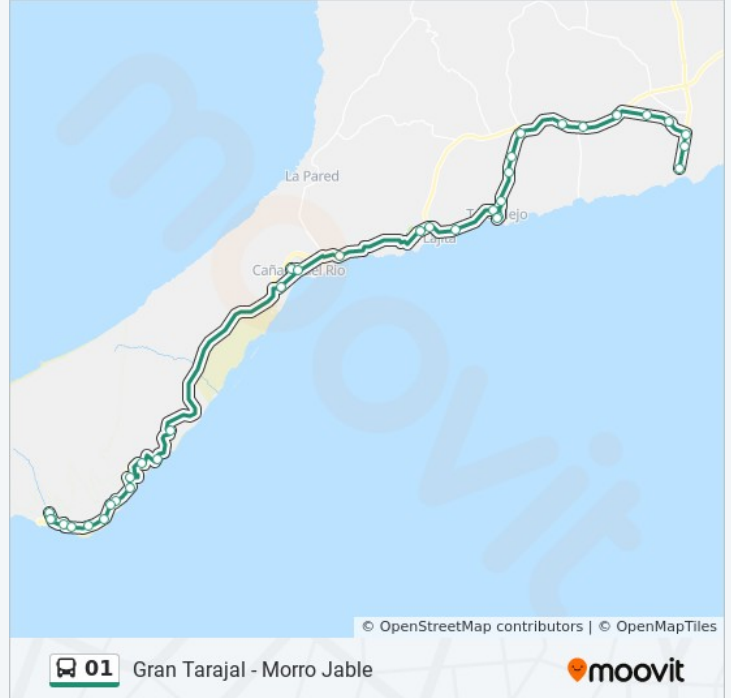

Fv-2

Fv-2

Lugar Tarajalejo, 37

Lugar Tarajalejo, 1

Diseminado Degollada Del Moro, 18

Diseminado Degollada Del Moro, 2

Fv-2

Llanos De La Higuera I, 30

Lugar Llanos De La Higuera Ip01, 9a

Barrio Florida, 4

Barrio Las Rosas, 4

Fv-20

Calle Los Andenes, 24

Calle Entallada, 54

Calle La Ereta, 9

Calle Melin Díaz Hernández, 18

Agregado Agua De Bueyes, 6

Calle Isla De Lobos, 1

S Sup5, 20

Avenida Príncipe De España, 12

Ayuntamiento

Calle Real, 9

Diseminado El Molino, 1

Lugar Ampuyenta, 49

Parada

Fv-207, 22

Calle Antonio Espinosa, 107

Calle Cataluña, 45

Caserio Tesjuates, 58

Travesía Llanos Pelados, 10

Fv-20, 7

Calle El Henequen, 19

Calle La Barrilla, 14