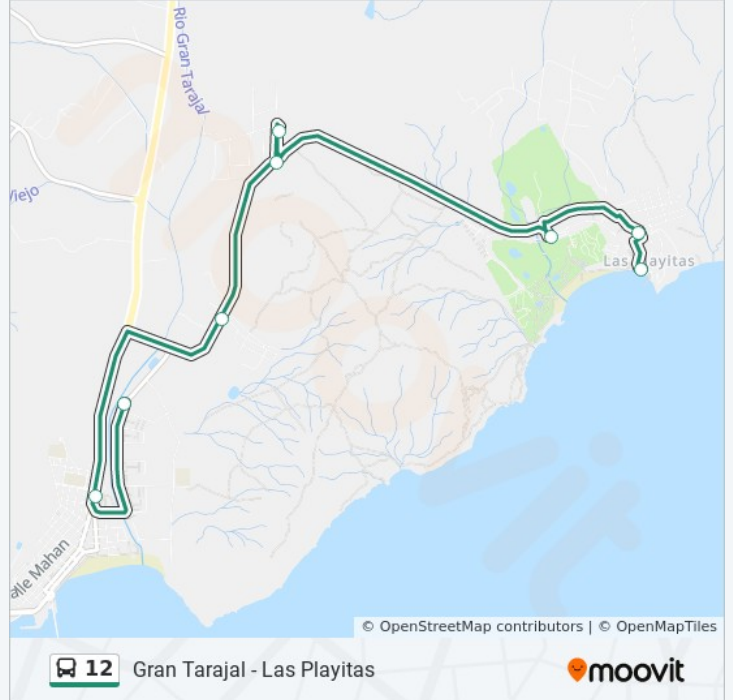

Calle Isa Majorera, 8

Calle León Y Castillo, 10

Lugar El Charco, 37

Lugar El Charco, 17

Lugar El Charco, 17

Hotel Playitas

Calle Vigan, 31

Calle Tindaya, 14

Calle Tindaya, 14

Calle Rey Juan Carlos I, 38

Hotel Playitas

Lugar El Charco, 17

Lugar El Charco, 37

Calle Tindaya, 14

Calle Isa Majorera, 1

Horario de la línea 12 de autobús

Dirección: Las Playitas - Gran Tarajal

Paradas: 7

Duración del viaje: 12 min

Resumen de la línea:

Los horarios y mapas de la línea 12 de autobús están disponibles en un PDF en moovitapp.com. Utiliza [Moovit App](#) para ver los horarios de los autobuses en vivo, el horario del tren o el horario del metro y las indicaciones paso a paso para todo el transporte público en Fuerteventura.