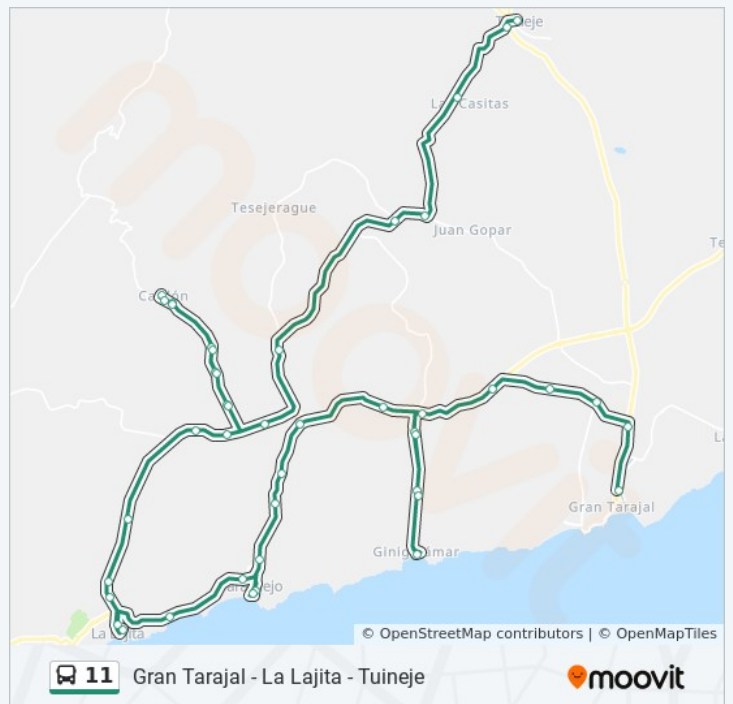

Lugar Tarajalejo, 1

Diseminado Degollada Del Moro, 18

Lugar Giniginamar, 9

Lugar Giniginamar, 10

Calle El Carmen, 17

Lugar Giniginamar, 9

Lugar Giniginamar, 5

Diseminado Degollada Del Moro, 2

Fv-2

Información de la línea 11 de autobús

Dirección: Tuineje - La Lajita - Gran Tarajal

Paradas: 43

Duración del viaje: 104 min

Resumen de la línea:

Lugar Mazacote, 22

Lugar La Fuentita, 10