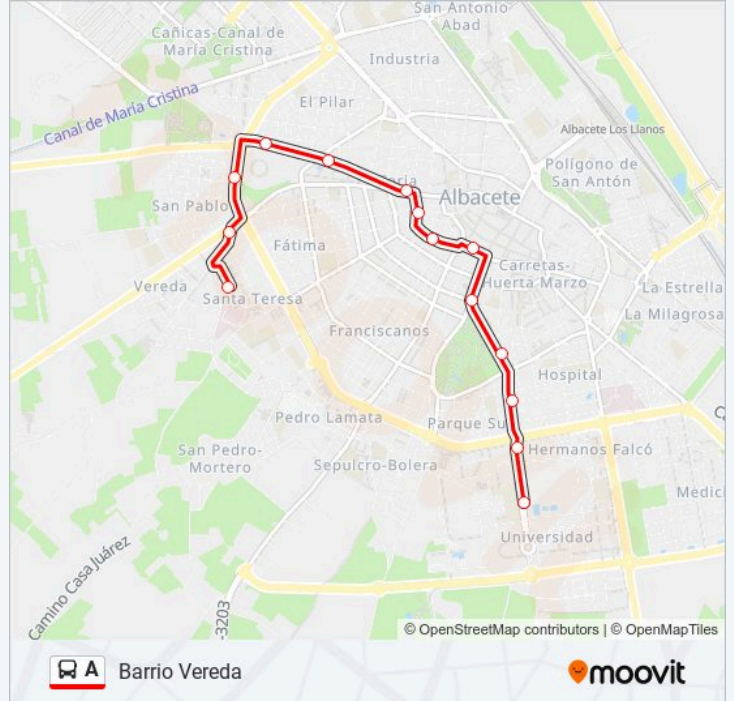

Sentido: Barrio Vereda

14 paradas

[VER HORARIO DE LA LÍNEA](#)

Avda. España (Imd)

Avda. España 55 (Cruce San Juan)

Avda. España 31 (Tgss)

Avda. España 15

Plaza Gabriel Lodares

Tinte (Pasaje De Lodares)

Caba 8

Baños (Mercado Villacerrada)

Feria 26

Feria 74 (Jardinillos)

Avda. De Los Toreros 36

Benavente 20

Vereda De Jaen 4 (Junto A Ctra. Jaén)

Seminario (Frente Arcipreste Gálvez)

Horario de la línea A de autobús

Barrio Vereda Horario de ruta:

lunes	07:07 - 22:47
martes	07:07 - 22:47
miércoles	07:07 - 22:47
jueves	07:07 - 22:47
viernes	07:07 - 22:47
sábado	07:30 - 22:31
domingo	10:30 - 22:47

Información de la línea A de autobús

Dirección: Barrio Vereda

Paradas: 14

Duración del viaje: 25 min

Resumen de la línea:

Sentido: Campus

27 paradas

[VER HORARIO DE LA LÍNEA](#)