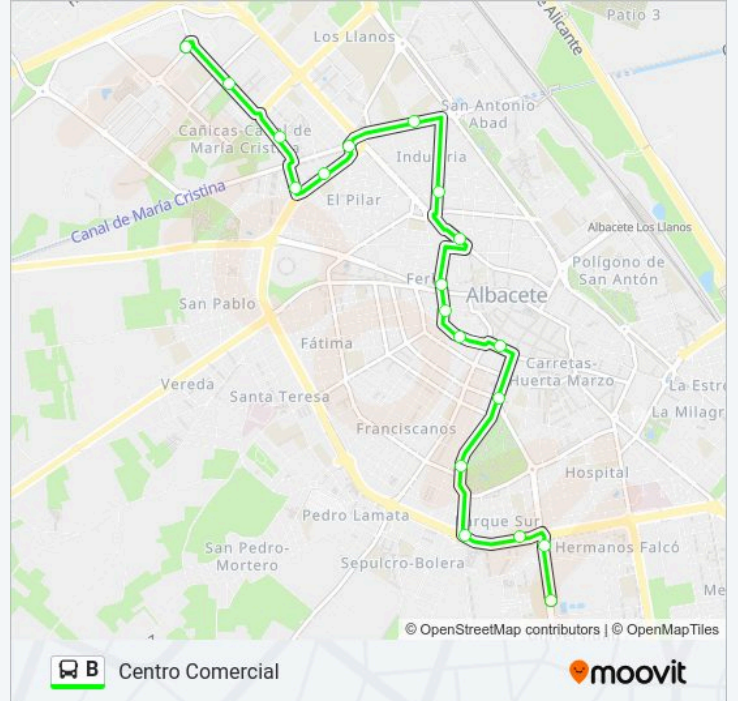

Centro Comercial Imaginalia

Los horarios y mapas de la línea B de autobús están disponibles en un PDF en moovitapp.com. Utiliza Moovit App para ver los horarios de los autobuses en vivo, el horario del tren o el horario del metro y las indicaciones paso a paso para todo el transporte público en Albacete.

© 2025 Moovit - Todos los Derechos Reservados