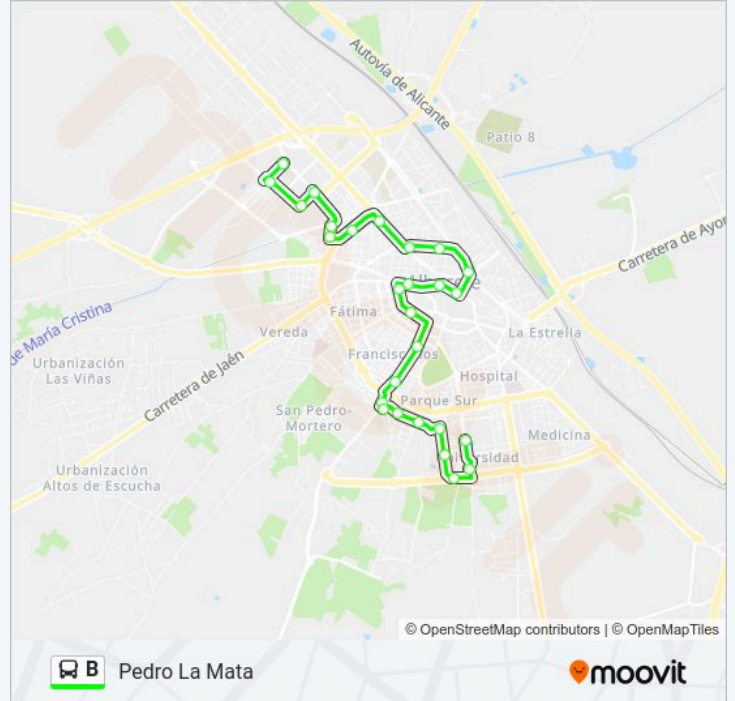

**Sentido: Pedro La Mata**

27 paradas

[VER HORARIO DE LA LÍNEA](#)

Centro Comercial Imaginalia  
Emilia Pardo Bazán (Parque)  
Oscar Wilde 11  
Ilustración (Cruce Oscar Wilde)  
Huesca - Virgen Del Pilar  
Huesca (Cruce C/ Poniente)  
La Roda - Colegio Cristobal Colón  
Ramón Menéndez Pidal 35  
Ramón Y Cajal 49  
Ramón Y Cajal 19  
Paseo De La Cuba 5  
Martínez Villena 11 (Altozano)  
San Julián (Ayuntamiento)  
Feria 26  
Pedro Martínez Gutierrez 4  
Dionisio Guardiola 55  
Rosario (Central Contable)  
Rosario 108  
Ctra. De Las Peñas (Parque)  
Arco Iris (Ctra. Peñas)  
Arado (Frente 56)

**Información de la línea B de autobús****Dirección:** Pedro La Mata**Paradas:** 27**Duración del viaje:** 41 min**Resumen de la línea:**

Arado (Frente 10 - Parque)

Sancho Panza - Paseo Estudiantes

Paseo De Los Estudiantes (E T Superior)

Paseo Estudiantes (Jardín Botánico)

Avda. España 73

Avda. España (Imd)

### Sentido: Centro Comercial

19 paradas

[VER HORARIO DE LA LÍNEA](#)

Avda. España (Imd)

Avda. España 55 (Cruce San Juan)

Hellín 23

Hellín 3

Paseo Simón Abril (Parque)