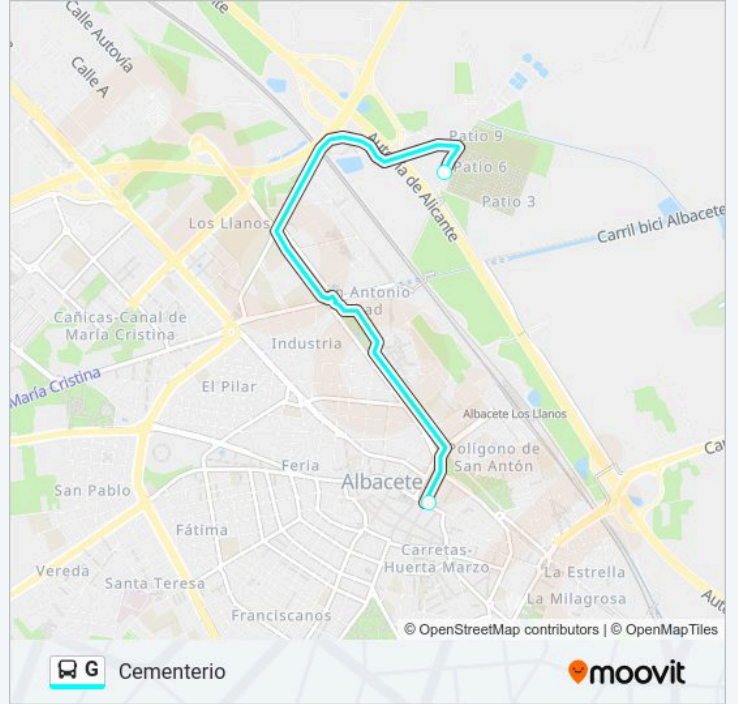

La línea G de autobús (Albacete) tiene 2 rutas. Sus horas de operación los días laborables regulares son:

(1) a Albacete: 08:45-13:15(2) a Cementerio: 08:30-13:00

Usa la aplicación Moovit para encontrar la parada de la línea G de autobús más cercana y descubre cuándo llega la próxima línea G de autobús

Sentido: Albacete

3 paradas

[VER HORARIO DE LA LÍNEA](#)

Cementerio Municipal

Federico García Lorca - Estación Bus

San Agustín 5

Horario de la línea G de autobús

Albacete Horario de ruta:

Dirección: Cementerio

Paradas: 2

Duración del viaje: 15 min

Resumen de la línea:

Los horarios y mapas de la línea G de autobús están disponibles en un PDF en moovitapp.com. Utiliza Moovit App para ver los horarios de los autobuses en vivo, el horario del tren o el horario del metro y las indicaciones paso a paso para todo el transporte público en Albacete.