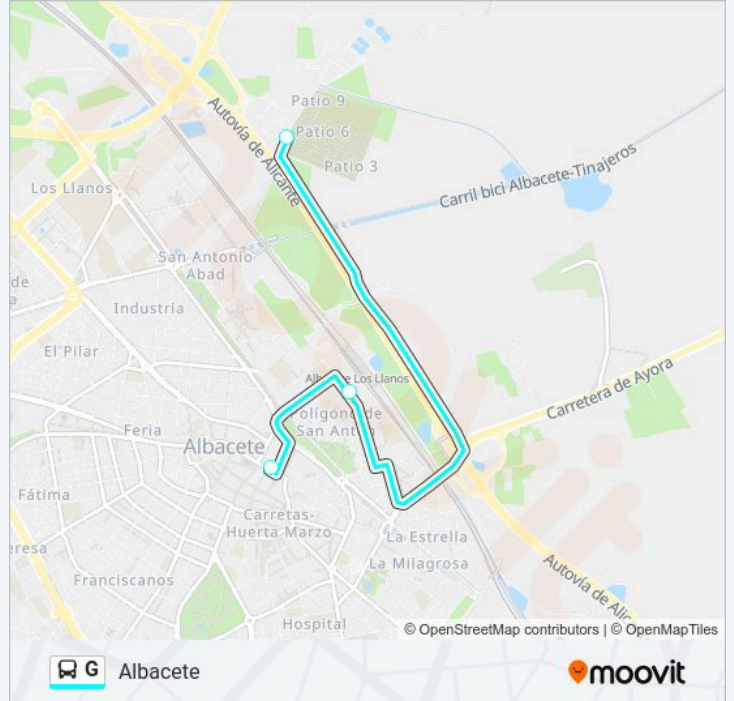

La línea G de autobús (Albacete) tiene 2 rutas. Sus horas de operación los días laborables regulares son:

(1) a Albacete: 08:45-13:15(2) a Cementerio: 08:30-13:00

Usa la aplicación Moovit para encontrar la parada de la línea G de autobús más cercana y descubre cuándo llega la próxima línea G de autobús

Sentido: Albacete

3 paradas

[VER HORARIO DE LA LÍNEA](#)

Cementerio Municipal

Federico García Lorca - Estación Bus

San Agustín 5

Horario de la línea G de autobús

Albacete Horario de ruta:

lunes	Sin Servicio
martes	Sin Servicio
miércoles	Sin Servicio
jueves	Sin Servicio
viernes	Sin Servicio
sábado	Sin Servicio
domingo	08:45-13:15

Información de la línea G de autobús

Dirección: Albacete

Paradas: 3

Duración del viaje: 15 min

Resumen de la línea:

Sentido: Cementerio

2 paradas

[VER HORARIO DE LA LÍNEA](#)

San Agustín 5

Cementerio Municipal

Horario de la línea G de autobús