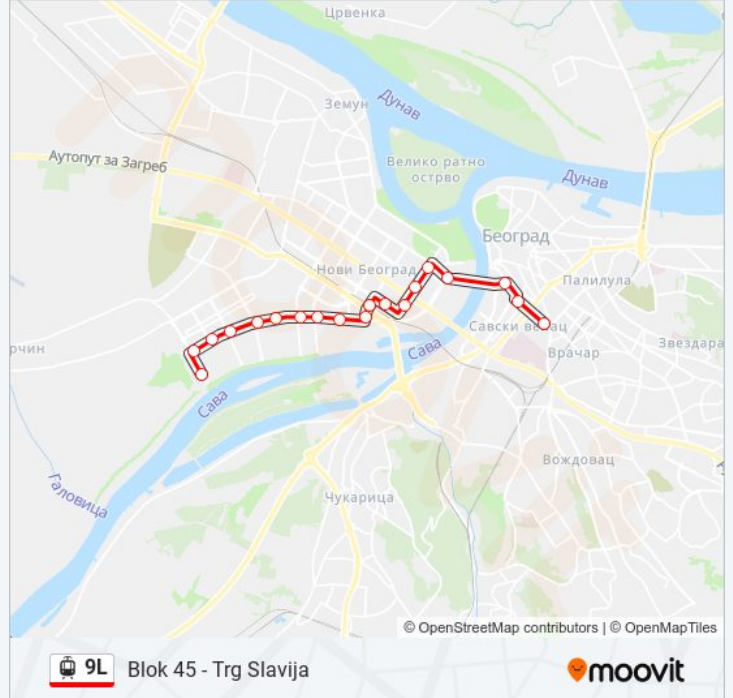

**9L**

Blok 45 - Trg Slavija

[Preuzmite Aplikaciju](#)

Linija 9L tramvaj line (Blok 45 - Trg Slavija) ima 2 trasa. Za redovne radne dane, linija saobraća između:

(1) Blok 45 - Trg Slavija: 04:35 - 23:30(2) Trg Slavija - Blok 45: 04:30 - 23:30

Koristi Moovit aplikaciju da pronađeš sebi najbližu 9L tramvaj stanicu i da pogledaš kada sledeća 9L tramvaj linija dolazi.

Smer: Blok 45 - Trg Slavija

19 stajališta

[POGLEDAJ PLANIRANI RED VOŽNJE LINIJE](#)

9L tramvaj vreme planiranog reda vožnje

Blok 45 - Trg Slavija red vožnje trase:

ponedeljak	04:35 - 23:30
utorak	04:35 - 23:30
sreda	04:35 - 23:30
četvrtak	04:35 - 23:30
petak	04:35 - 23:30
subota	04:35 - 23:30
nedelja	04:35 - 23:30

9L tramvaj informacije

Smernice: Blok 45 - Trg Slavija

Stajališta: 19

Trajanje trase: 23 min.

Rezime linije:

Smer: Trg Slavija - Blok 45

19 stajališta

[POGLEDAJ PLANIRANI RED VOŽNJE LINIJE](#)