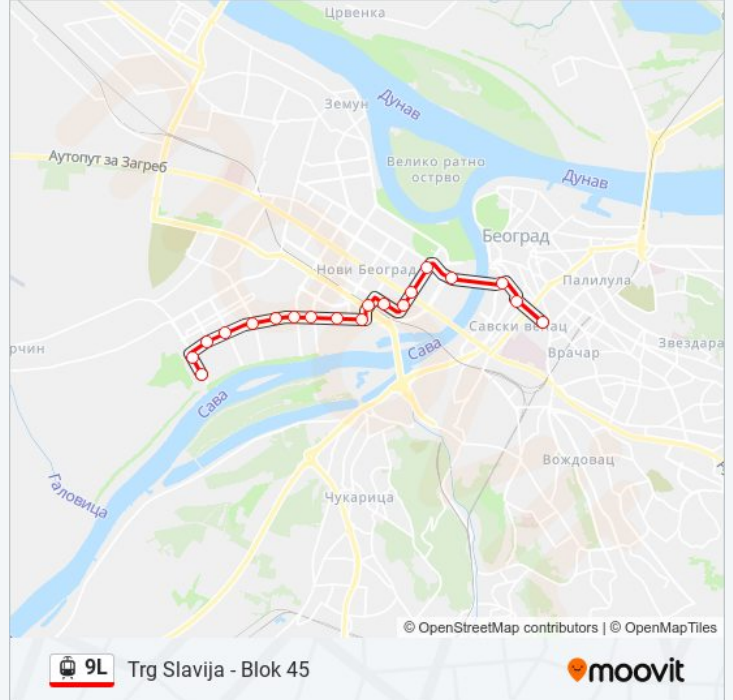

Koristi Moovit aplikaciju da pronađeš sebi najbližu 9L tramvaj stanicu i da pogledaš kada sledeća 9L tramvaj linija dolazi.

Smer: Blok 45 - Trg Slavija

19 stajališta

[POGLEDAJ PLANIRANI RED VOŽNJE LINIJE](#)

9L tramvaj informacije

Smernice: Blok 45 - Trg Slavija

Stajališta: 19

Trajanje trase: 23 min.

Rezime linije:

Smer: Trg Slavija - Blok 45

19 stajališta

[POGLEDAJ PLANIRANI RED VOŽNJE LINIJE](#)

9L tramvaj vreme planiranog reda vožnje

Trg Slavija - Blok 45 red vožnje trase:

ponedeljak	04:30 - 23:30
utorak	04:30 - 23:30
sreda	04:30 - 23:30
četvrtak	04:30 - 23:30
petak	04:30 - 23:30
subota	04:30 - 23:30
nedelja	04:30 - 23:30

9L tramvaj informacije

Smernice: Trg Slavija - Blok 45

Stajališta: 19

Trajanje trase: 23 min.

Rezime linije:

9L tramvaj redovi vožnje i mapa trase su dostupni i van mreže u PDF formatu na moovitapp.com. Koristi [Moovit App](https://moovitapp.com) da pregledaš uživo vremena dolaska, red vožnje voza ili metroa, i korak-po-korak smernice za sve tipove prevoza u gradu Beograd.