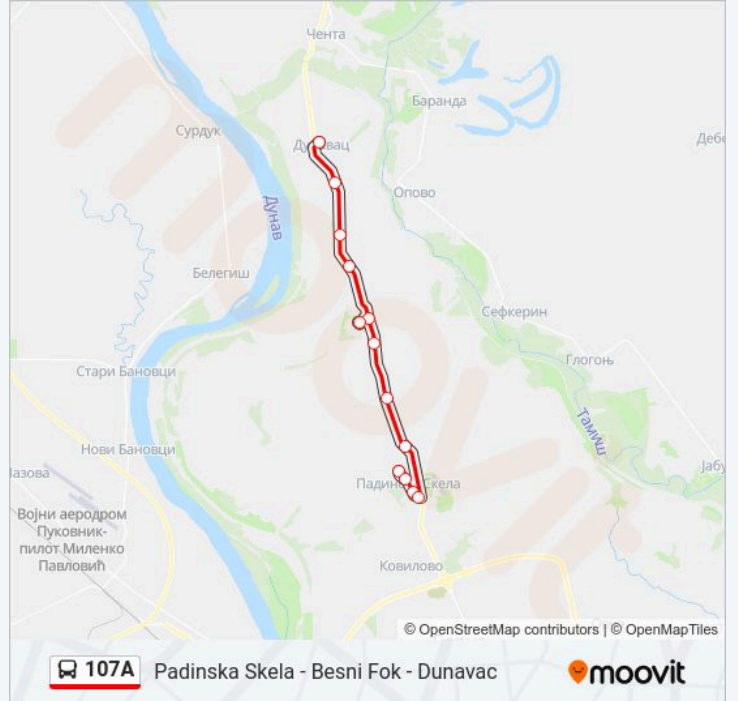

Linija 107A autobus(Padinska Skela - Besni Fok - Dunavac) ima jednu trasu. Za redovne radne dane, linija saobraća između:

(1) Padinska Skela - Besni Fok - Dunavac: 13:20 - 19:10

Koristi Moovit aplikaciju da pronađeš sebi najbližu 107A autobus stanicu i da pogledaš kada sledeća 107A autobus linija dolazi.

### Smer: Padinska Skela - Besni Fok - Dunavac

13 stajališta

[POGLEDAJ PLANIRANI RED VOŽNJE LINIJE](#)

Padinska Skela  
Ratomira Stojadinovića  
Marije Ilić Agapove  
Naselje Tovilište  
Kp Dom  
Sefkereški Kanal  
Put Za Vrbovski  
Besni Fok  
Oš Olga Petrov  
Preliv  
Nasipska Čuvarnica  
Japanski Cvet  
Dunavac

### 107A autobus vreme planiranog reda vožnje

Padinska Skela - Besni Fok - Dunavac red vožnje trase:

ponedeljak	13:20 - 19:10
utorak	13:20 - 19:10
sreda	13:20 - 19:10
četvrtak	13:20 - 19:10
petak	13:20 - 19:10
subota	Ne Saobraća
nedelja	Ne Saobraća

### 107A autobus informacije

**Smernice:** Padinska Skela - Besni Fok - Dunavac

**Stajališta:** 13

**Trajanje trase:** 21 min.

**Rezime linije:**

107A autobus redovi vožnje i mapa trase su dostupni i van mreže u PDF formatu na [moovitapp.com](https://moovitapp.com). Koristi Moovit App da pregledaš uživo vremena dolaska, red vožnje voza ili metroa, i korak-po-korak smernice za sve tipove prevoza u gradu Beograd.